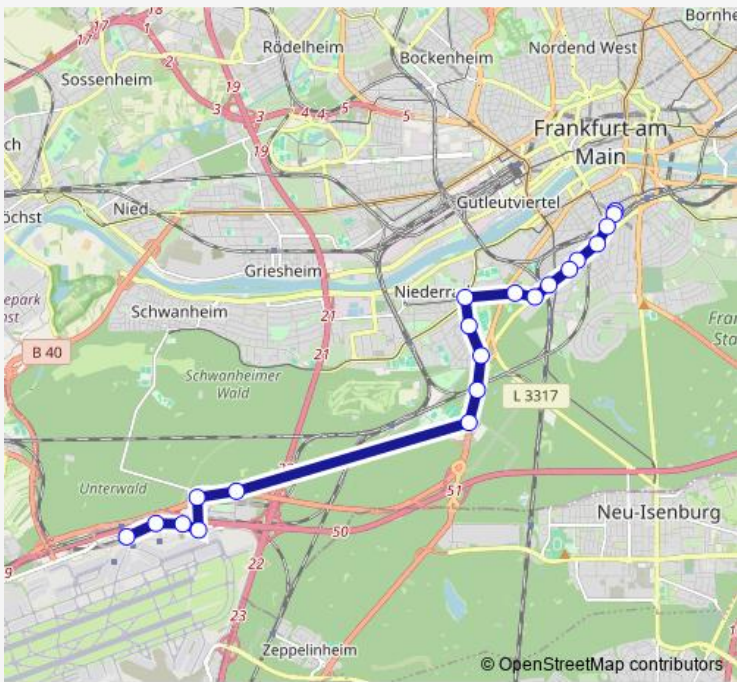

**Direction**  
 Frankfurt (Main) Flughafen Terminal 1 — Frankfurt (Main) Südbahnhof

20 stops

[Open route schedule](#)

- Frankfurt (Main) Flughafen Terminal 1
- Frankfurt (Main) Flughafen Tor 3
- Frankfurt (Main) Hugo-Eckener-Ring
- Frankfurt (Main) Flughafen Terminal 2
- Frankfurt (Main) Kreisel Unterschweinstiege
- Frankfurt (Main) Gateway Gardens Nord
- Frankfurt (Main) Stadion Osttribüne
- Frankfurt (Main) Stadionbad
- Frankfurt (Main) Oberforsthaus
- Frankfurt (Main) DFB-Campus
- Frankfurt (Main) Triftstraße
- Frankfurt (Main) Humperdinckstraße
- Frankfurt (Main) Waldspielpark Louisa
- Frankfurt (Main) Stresemannallee/Mörfelder Landstr.
- Frankfurt (Main) Beuthener Straße
- Frankfurt (Main) Breslauer Straße
- Frankfurt (Main) Oppenheimer Landstraße
- Frankfurt (Main) Schweizer Str./Mörfelder Landstr.
- Frankfurt (Main) Südbahnhof/Schweizer Straße
- Frankfurt (Main) Südbahnhof

**Route schedule**  
 Frankfurt (Main) Flughafen Terminal 1 — Frankfurt (Main) Südbahnhof

Monday	03:07-02:37 <sup>+1</sup>
Tuesday	03:07-02:37 <sup>+1</sup>
Wednesday	03:07-02:37 <sup>+1</sup>
Thursday	03:07-02:37 <sup>+1</sup>
Friday	03:07-02:37 <sup>+1</sup>
Saturday	03:07-02:37 <sup>+1</sup>
Sunday	03:07-02:37 <sup>+1</sup>

**Route info**

Direction: Frankfurt (Main) Flughafen Terminal 1

Stops: 20

Trip Duration: 0 hour 35 min

## Direction

Frankfurt (Main) Südbahnhof — Frankfurt (Main) Flughafen Terminal 1

20 stops

[Open route schedule](#)

Frankfurt (Main) Südbahnhof

Frankfurt (Main) Südbahnhof

Frankfurt (Main) Südbahnhof/Schweizer Straße