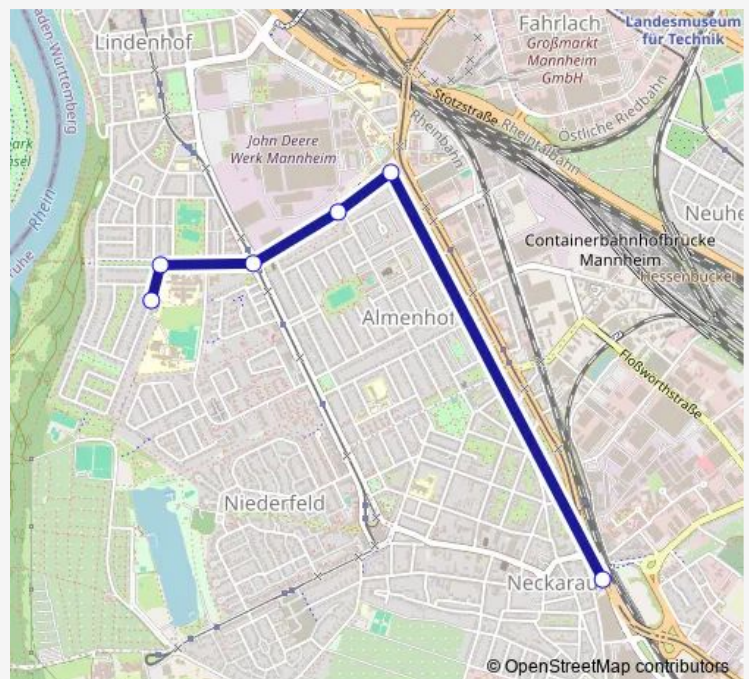

Bus 63E MA Pfalzplatz - Hochschule - Möhlstraße - Kunstverein - Wasserturm - MA Hauptbahnhof

[Go to website](#)

Direction

Moll-Gymnasium — Friedrichstraße

6 stops

[Open route schedule](#)

Moll-Gymnasium

Pfalzplatz

Markuskirche

August-Bebel-Straße

MA Hochschule

Friedrichstraße

Route schedule

Moll-Gymnasium — Friedrichstraße

Monday	13:40
Tuesday	13:40
Wednesday	13:40
Thursday	13:40
Friday	13:40
Saturday	—
Sunday	—

Route info

Direction: Moll-Gymnasium

Stops: 6

Trip Duration: 0 hour 8 min

63E — MA Pfalzplatz - Hochschule - Möhlstraße - Kunstverein - Wasserturm - MA Hauptbahnhof

63E Bus time schedules and route maps are available in an offline PDF at busmaps.com. Use the busmaps.com website to see live bus times, train schedule or subway schedule, and step-by-step directions for all public transit in Mannheim