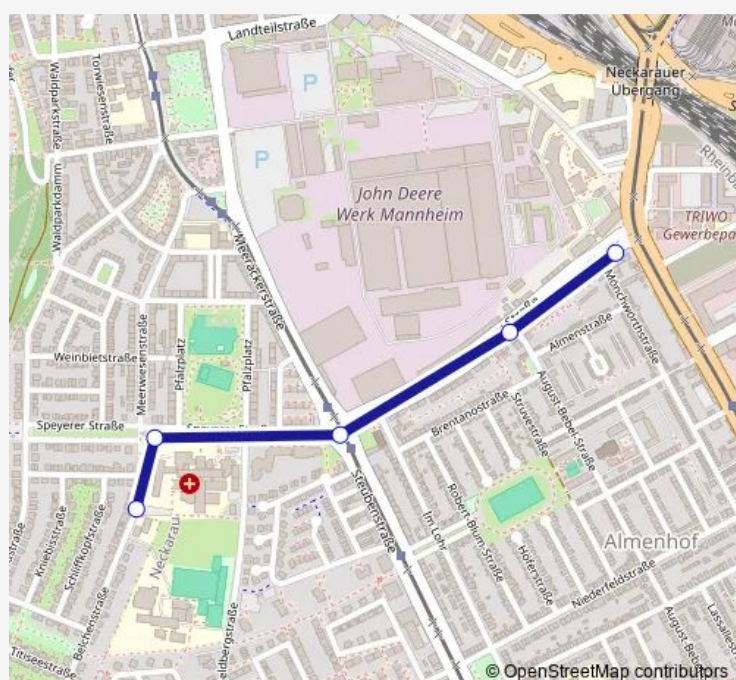

Bus 63E MA Pfalzplatz - Hochschule - Möhlstraße - Kunstverein - Wasserturm - MA Hauptbahnhof

[Go to website](#)

Direction

Moll-Gymnasium — MA Hochschule

5 stops

[Open route schedule](#)

Moll-Gymnasium

Pfalzplatz

Markuskirche

August-Bebel-Straße

MA Hochschule

Route schedule

Moll-Gymnasium — MA Hochschule

Monday	14:25
Tuesday	14:25
Wednesday	14:25
Thursday	14:25
Friday	14:25
Saturday	—
Sunday	—

Route info

Direction: Moll-Gymnasium

Stops: 5

Trip Duration: 0 hour 5 min

63E — MA Pfalzplatz - Hochschule - Möhlstraße - Kunstverein - Wasserturm - MA Hauptbahnhof

63E Bus time schedules and route maps are available in an offline PDF at busmaps.com. Use the busmaps.com website to see live bus times, train schedule or subway schedule, and step-by-step directions for all public transit in Mannheim