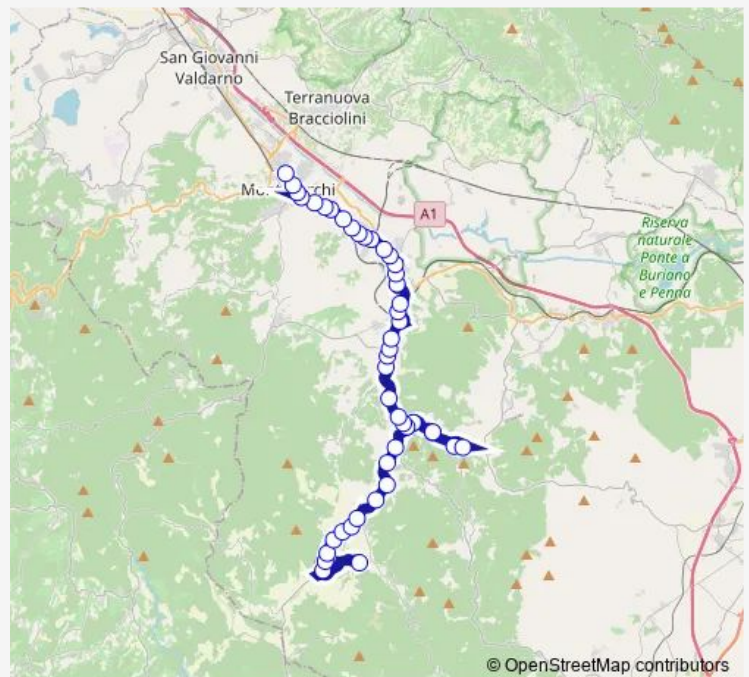

Mercatale Crocefisso Nc135

Mercatale Valdarno

Cimitero

Le Granchiaie

Bv. San Leolino

Strada Di San Leolino

San Leolino

Route schedule

(Tmp) Vecchia Autostazione Montevarchi — San Leolino

Monday 06:39

Tuesday 06:39

Wednesday 06:39

Thursday 06:39

Friday 06:39

Saturday 06:39

Sunday —

Route info

Direction: (Tmp) Vecchia Autostazione Montevarchi

Stops: 19

Trip Duration: 0 hour 26 min

© OpenStreetMap contributors

## Direction

San Giovanni Valdarno Coop — Badia A Ruoti

62 stops

[Open route schedule](#)

San Giovanni Valdarno Coop

S.Giovanni Monumento

S.Giovanni Valentino

Scuole/Polizia