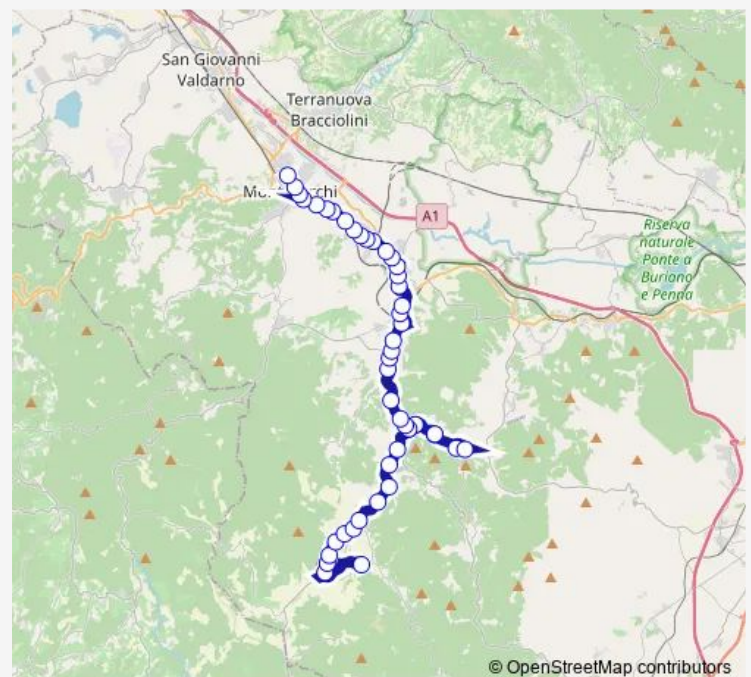

Mercatale Crocefisso Nc135

Mercatale Valdarno

Cimitero

Le Granchiaie

Bv. San Leolino

Strada Di San Leolino

San Leolino

Route schedule

(Tmp) Vecchia Autostazione Montevarchi — San Leolino

Monday 06:39

Tuesday 06:39

Wednesday 06:39

Thursday 06:39

Friday 06:39

Saturday 06:39

Sunday —

Route info

Direction: (Tmp) Vecchia Autostazione Montevarchi

Stops: 19

Trip Duration: 0 hour 26 min

© OpenStreetMap contributors

Direction

San Giovanni Valdarno Coop — Badia A Ruoti

62 stops