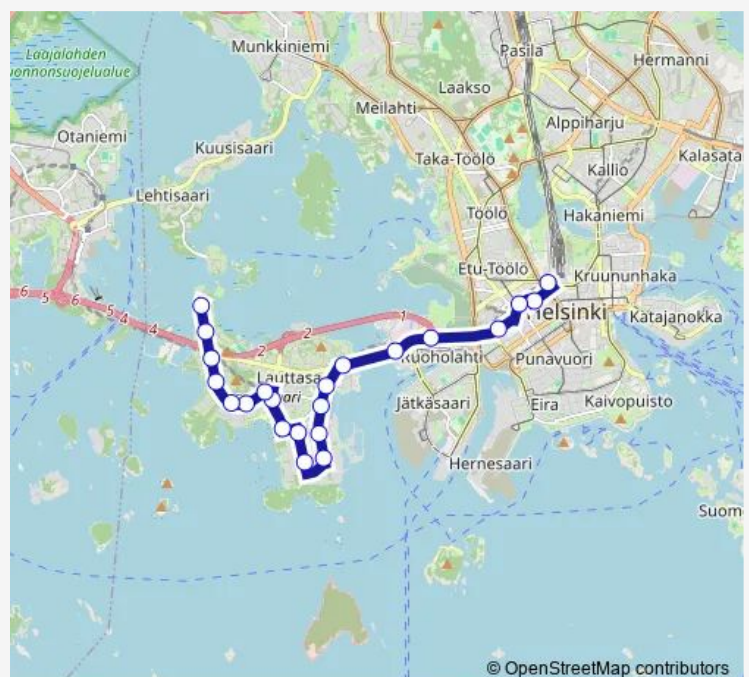

Länsiväylä

Lapinrinne

Kamppi, tulo

Route schedule

Katajaharju — Postitalo

Monday	24:16-01:46 ⁺¹
Tuesday	24:16-01:46 ⁺¹
Wednesday	24:16-01:46 ⁺¹
Thursday	24:16-01:46 ⁺¹
Friday	24:16-02:46 ⁺¹
Saturday	03:16-02:46 ⁺¹
Sunday	03:16-01:46 ⁺¹

Route info

Direction: Katajaharju

Stops: 23

Trip Duration: 0 hour 22 min

© OpenStreetMap contributors

■ 21N — Asema-aukio-Vattuniemi-Lauttasaari (M)-Katajaharju

BusMaps

Arkadian puisto