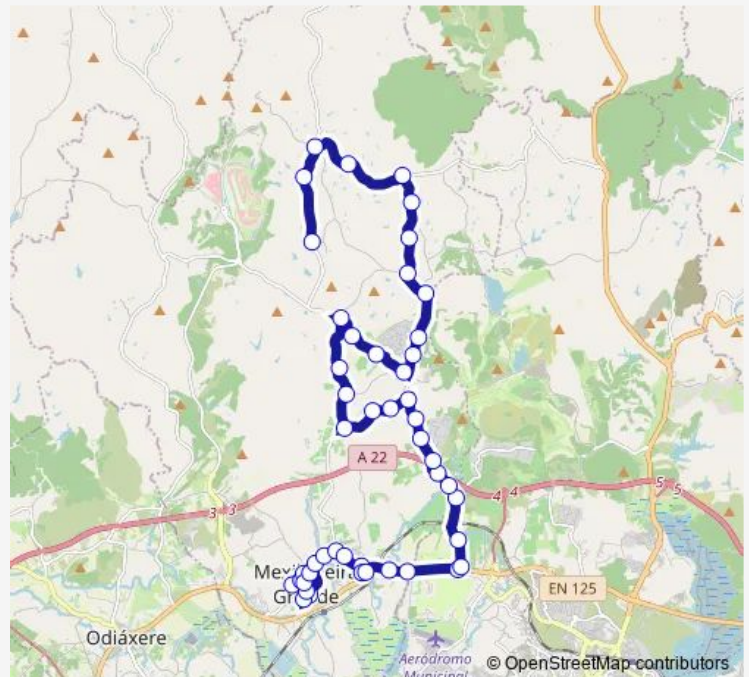

Bus 21N Mexilhoeira Grande - Portimão (Circ. Nascente)

[Go to website](#)

Direction

Eb23 José Sobral — Vale das Eiras 2

48 stops

[Open route schedule](#)

- Eb23 José Sobral
- R. D (Mexilhoeira)
- JF Mexilhoeira 2
- Bairro das Areias 2
- R. Capitão Lázaro 1
- R. Capitão Lázaro (Cruz.)
- Mercado de Mexilhoeira
- Caixa Agrícola
- Bairro das Areias 1
- Calçadinha 2
- Monte Ribeiro 2
- Horta 2
- Morgadinho de Baixo 2
- Figueira (Centro) 2
- Figueira (Entrada) 2
- Figueira / 125 2
- Norinha (Alto) 2
- Norinha (Baixo) 2
- Hotel da Penina / 125 2
- Estr. Torre 1
- Quinta da Torre 1

Route schedule

Eb23 José Sobral — Vale das Eiras 2

Monday	14:30-19:30
Tuesday	14:30-19:30
Wednesday	14:30-19:30
Thursday	14:30-19:30
Friday	14:30-19:30
Saturday	—
Sunday	—

Route info

Direction: Eb23 José Sobral

Stops: 48

Trip Duration: 0 hour 43 min

21N — Mexilhoeira Grande - Portimão (Circ. Nascente)

Torre 1
Monte Judeu 1
Palmeiras da Torre 1
Zambujosa 1
Serra e Mar 1
Marrocos 1
Alcalar/Poio 1
Aldeia S. José 1
Poio 2
Solar do Farelo 3
Vale Franco 1
Vidigal Velho 1
Monte do Tom 2
Barradas 2
Vidigal Novo 2
Fonte da Pedra 2
Biscaínhas 1
Monte Canelas 1
Sra. de Verde 1
Vale de Botas (Cruz.) 1
Alagoas 1
Moinho Novo 1
Moinho da Rocha 1
Terra Velha 1
Montes de Cima 2
Ribeiro do Pereiro 2
Vale das Eiras 2

Direction

Vale das Eiras 1 — Eb23 José Sobral

40 stops

[Open route schedule](#)

Vale das Eiras 1

Ribeiro do Pereiro 1

Montes de Cima 1

Terra Velha 2