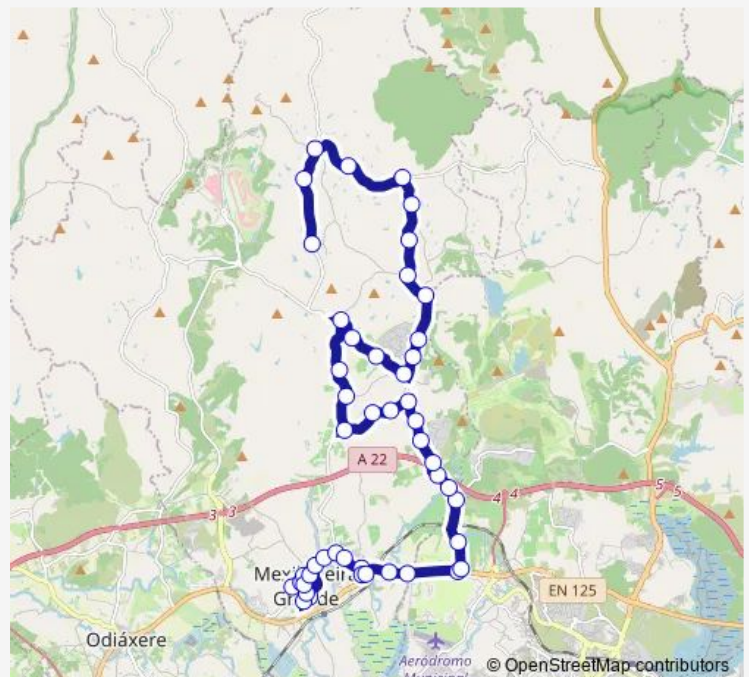

Bus 21n Mexilhoeira Grande - Portimão (Circ. Nascente)

[Go to website](#)

Direction

Eb23 José Sobral — Vale das Eiras 2

48 stops

[Open route schedule](#)

- Eb23 José Sobral
- R. D (Mexilhoeira)
- JF Mexilhoeira 2
- Bairro das Areias 2
- R. Capitão Lázaro 1
- R. Capitão Lázaro (Cruz.)
- Mercado de Mexilhoeira
- Caixa Agrícola
- Bairro das Areias 1
- Calçadinha 2
- Monte Ribeiro 2
- Horta 2
- Morgadinho de Baixo 2
- Figueira (Centro) 2
- Figueira (Entrada) 2
- Figueira / 125 2
- Norinha (Alto) 2
- Norinha (Baixo) 2
- Hotel da Penina / 125 2
- Estr. Torre 1
- Quinta da Torre 1

Route schedule

Eb23 José Sobral — Vale das Eiras 2

Monday	14:30-19:30
Tuesday	14:30-19:30
Wednesday	14:30-19:30
Thursday	14:30-19:30
Friday	14:30-19:30
Saturday	—
Sunday	—

Route info

Direction: Eb23 José Sobral

Stops: 48

Trip Duration: 0 hour 43 min

21n — Mexilhoeira Grande - Portimão (Circ. Nascente)

Torre 1
Monte Judeu 1
Palmeiras da Torre 1
Zambujosa 1
Serra e Mar 1
Marrocos 1
Alcalar/Poio 1
Aldeia S. José 1
Poio 2
Solar do Farelo 3
Vale Franco 1
Vidigal Velho 1
Monte do Tom 2
Barradas 2
Vidigal Novo 2
Fonte da Pedra 2
Biscaínhas 1
Monte Canelas 1
Sra. de Verde 1
Vale de Botas (Cruz.) 1
Alagoas 1
Moinho Novo 1
Moinho da Rocha 1
Terra Velha 1
Montes de Cima 2
Ribeiro do Pereiro 2
Vale das Eiras 2

Direction

Vale das Eiras 1 — Eb23 José Sobral

40 stops

[Open route schedule](#)

Vale das Eiras 1

Ribeiro do Pereiro 1

Montes de Cima 1

Terra Velha 2