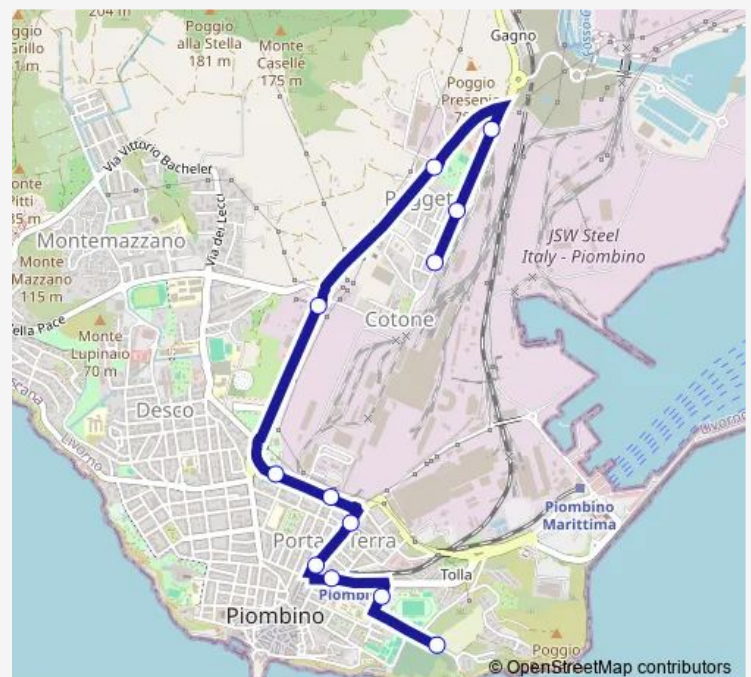

Via Pisacane Alto

Via Cavallotti Nord

Circolo Acciaierie Nord

Sol Est

Deposito At Piombino Est

Capezzuolo Ovest

Poggetto Centro Ovest

Poggetto Alto Ovest

### Route schedule

Cimitero Nord — Poggetto Alto Ovest

Monday	—
Tuesday	—
Wednesday	—
Thursday	—
Friday	—
Saturday	09:35-16:35
Sunday	—

### Route info

Direction: Cimitero Nord

Stops: 12

Trip Duration: 0 hour 8 min

Via Della Repubblica Ovest

Via Leonardo Da Vinci

Via Giordano Bruno Basso

Via Giordano Bruno Centro

Cimitero Porta Vecchia

Cimitero Sud

Macelli

Cimitero Nord