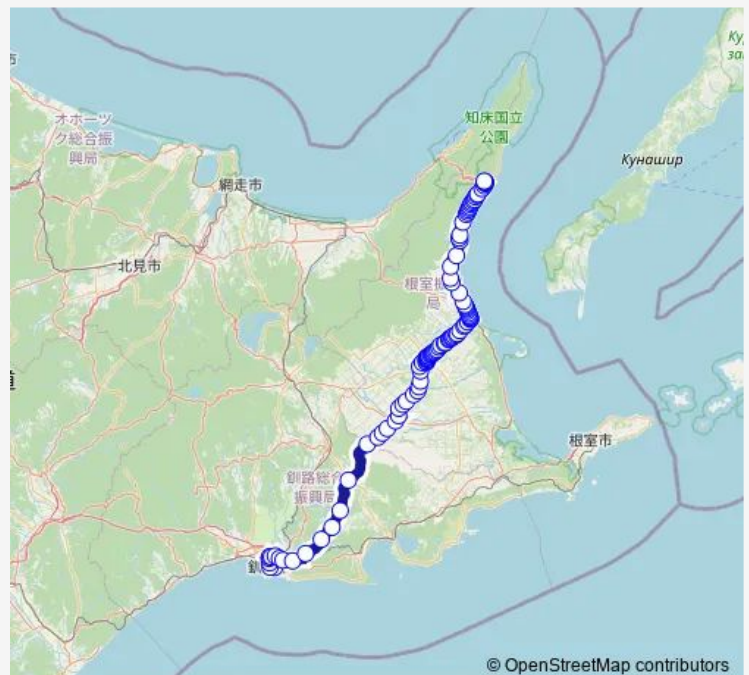

Thursday 08:00-15:50

Friday 08:00-15:50

Saturday 08:00-13:25

Sunday 08:00-13:25

Route info

Direction: 市立病院前

Stops: 101

Trip Duration: 4 hour 0 min

豊岡

32線

30線

28線

町立病院入口

南町西11条

中標津高校前

西4条