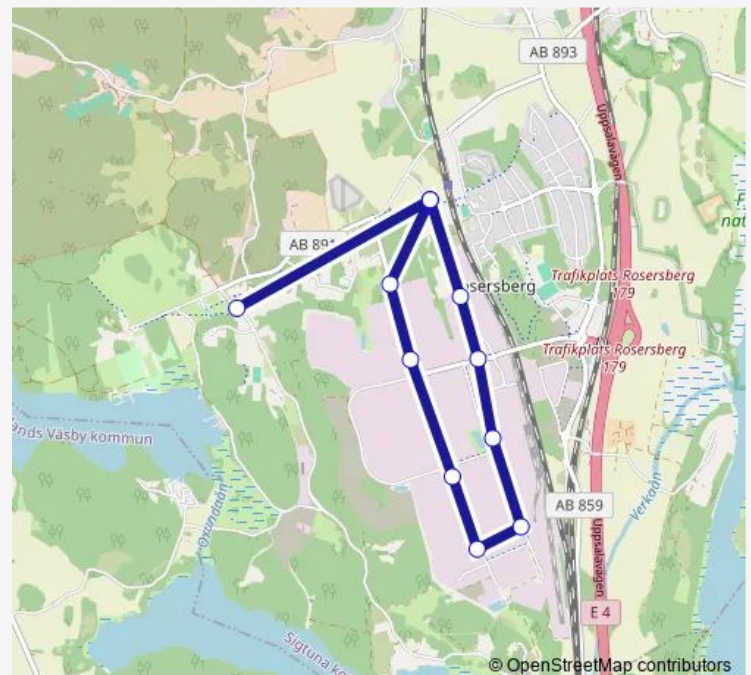

Direction

Rosersberg station västra — Räddningsverket

11 stops

[Open route schedule](#)

Rosersberg station västra

Metallvägen

Skansvägen

Titangatan

Tenngatan

Järngatan södra

Järngatan norra

Stålgatan

Tallbacksgatan

Rosersberg station västra

Räddningsverket

Route schedule

Rosersberg station västra — Räddningsverket

Monday	06:02-22:36
Tuesday	06:02-20:54
Wednesday	06:02-20:54
Thursday	06:02-22:36
Friday	06:02-22:36
Saturday	—
Sunday	22:36

Route info

Direction: Rosersberg station västra

Stops: 11

Trip Duration: 0 hour 18 min