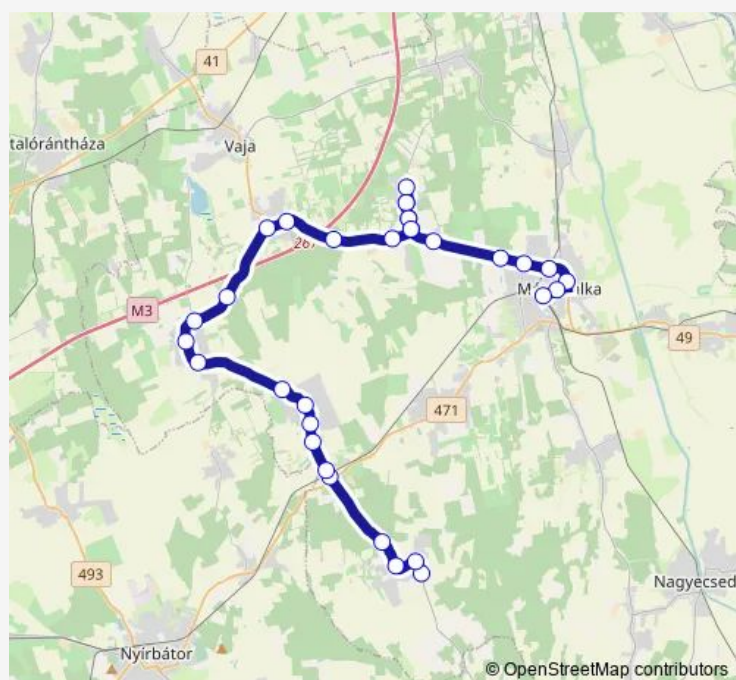

Őr, autóbusz-váróterem

Őr, óvoda

Őr, Petőfi termelőszövetkezet

Vaja, Őri utca 50.

Route schedule

Mátészalka, autóbusz-állomás — Vaja, vasútállomás bejárati út

Monday	18:15
Tuesday	18:15
Wednesday	18:15
Thursday	18:15
Friday	18:15
Saturday	—
Sunday	—

Route info

Direction: Mátészalka, autóbusz-állomás

Stops: 25

Trip Duration: 0 hour 44 min

4335 — Mátészalka - Őr - Hodász - Nyírkáta

Vaja, vegyesbolt

Vaja, művelődési ház

Vaja, Tulipán utca 60.

Vaja, vasútállomás bejárati út

Direction

Nyírkáta, autóbusz-forduló — Mátészalka, autóbusz-állomás

32 stops

[Open route schedule](#)

Nyírkáta, autóbusz-forduló

Nyírkáta, Bocskai utca

Nyírkáta, iskola