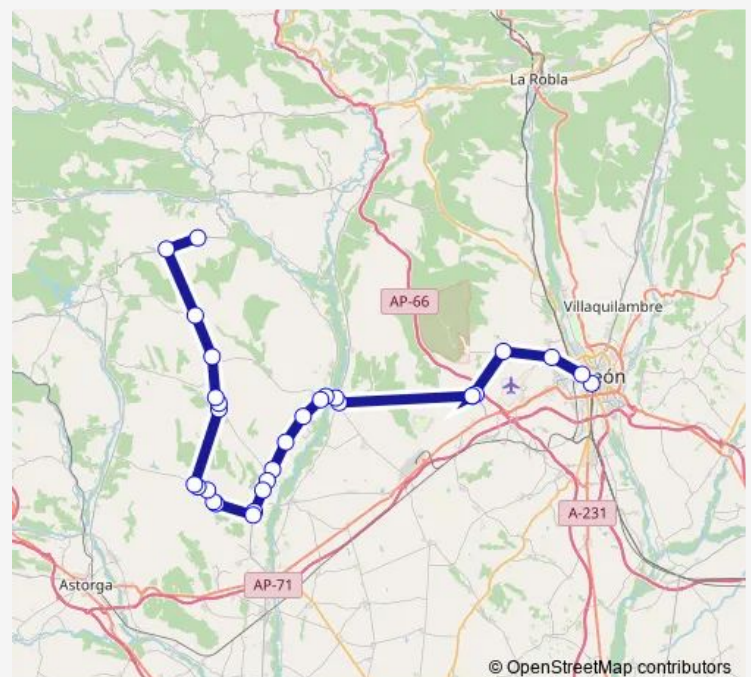

Saturday —

Sunday —

Route info

Direction: Leon

Stops: 30

Trip Duration: 2 hour 15 min

Antoñan Del Valle-Salida Puebl

Antoñan Del Valle

Quintanilla Del Monte-Desvio

Quintanilla Del Monte

Quintanilla Del Monte-Parque

Riofrio

Ferreras De La Cepeda

San Feliz De Las Lavanderas

Escuredo

Direction

Leon — Ferreras De La Cepeda

30 stops

[Open route schedule](#)

Leon

Leon-Avda. Quevedo 12

San Andrés del Rabanedo

Ferral Del Bernesga

Montejos Del Camino

Wednesday 18:00

Thursday —

Friday 18:00

Saturday —

Sunday —

Route info

Direction: Leon

Stops: 30