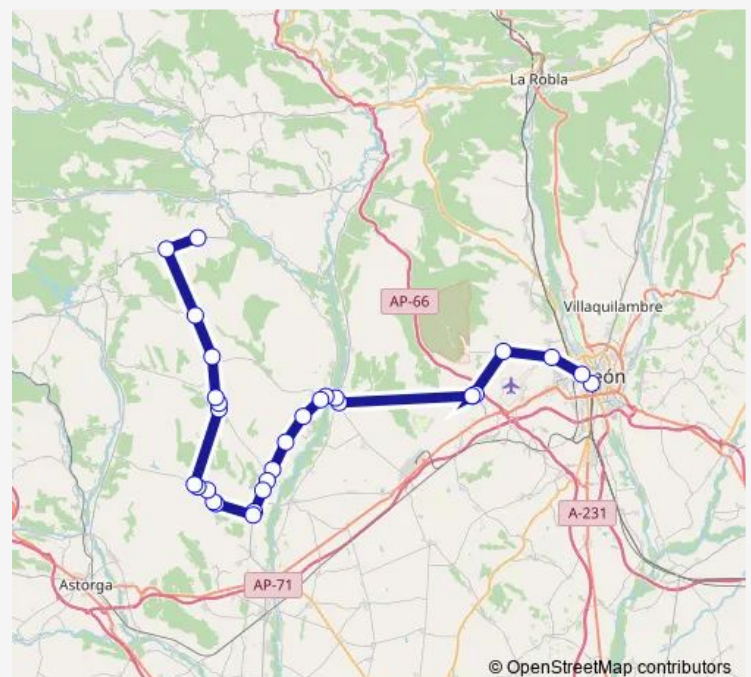

Saturday —

Sunday —

Route info

Direction: Leon

Stops: 30

Trip Duration: 2 hour 15 min

Antoñan Del Valle-Salida Puebl

Antoñan Del Valle

Quintanilla Del Monte-Desvio

Quintanilla Del Monte

Quintanilla Del Monte-Parque

Riofrio

Ferreras De La Cepeda

San Feliz De Las Lavanderas

Escuredo

Direction

Leon — Ferreras De La Cepeda

30 stops

[Open route schedule](#)

Leon

Leon-Avda. Quevedo 12

San Andrés del Rabanedo

Ferral Del Bernesga

Montejos Del Camino

Wednesday 18:00

Thursday —

Friday 18:00

Saturday —

Sunday —

Route info

Direction: Leon

Stops: 30