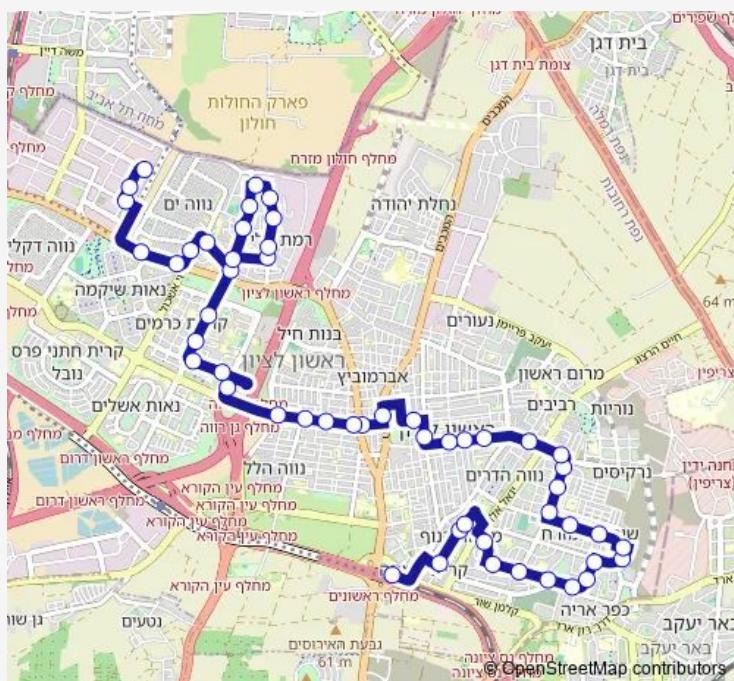

### Route schedule

מסוף קניון הזהב — ת. רכבת הראשונים

Monday	07:00-20:00
Tuesday	07:00-20:00
Wednesday	07:00-20:00
Thursday	07:00-20:00
Friday	08:08-13:10
Saturday	—
Sunday	07:00-20:00

### Route info

Direction: מסוף קניון הזהב

Stops: 48

Trip Duration: 1 hour 3 min

■ א. ת. רכבת הראשונים-ראשון לציון->דוד סחרוב/ אברהם בר-ראשון לציון-11

רוטשילד/השדה

רוטשילד/השקד

רוטשילד/זבוטינסקי