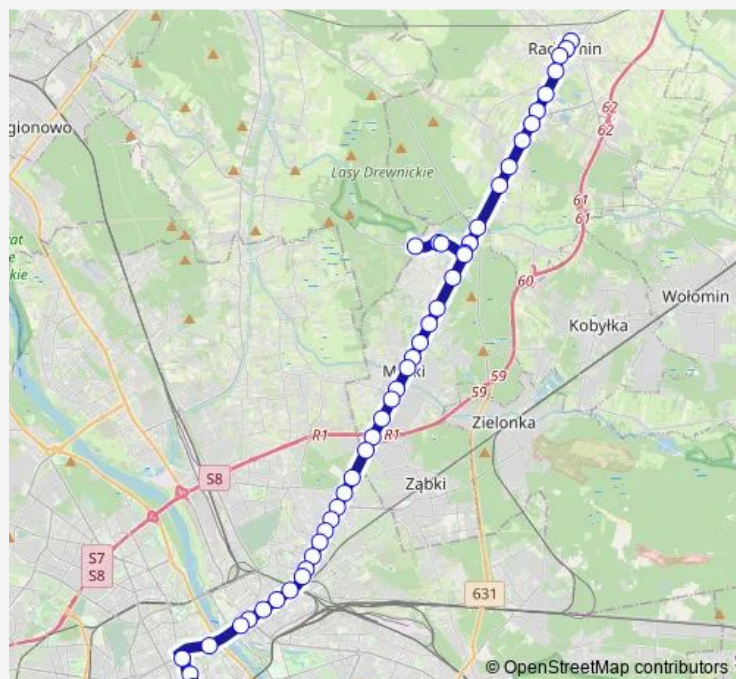

Marki Wspólna 01

Route schedule

Radzymin Głowackiego 01 — Dw. Centralny 21

Monday	03:38-02:38 ⁺¹
Tuesday	03:38-02:38 ⁺¹
Wednesday	03:38-02:38 ⁺¹
Thursday	03:38-02:38 ⁺¹
Friday	03:38-02:38 ⁺¹
Saturday	03:38-02:38 ⁺¹
Sunday	03:38-02:38 ⁺¹

Route info

Direction: Radzymin Głowackiego 01

Stops: 49

Trip Duration: 0 hour 55 min

Marki Słoneczna 01

Marki-Ratusz 01

Marki Fabryczna 01

Marki Szkolna 01