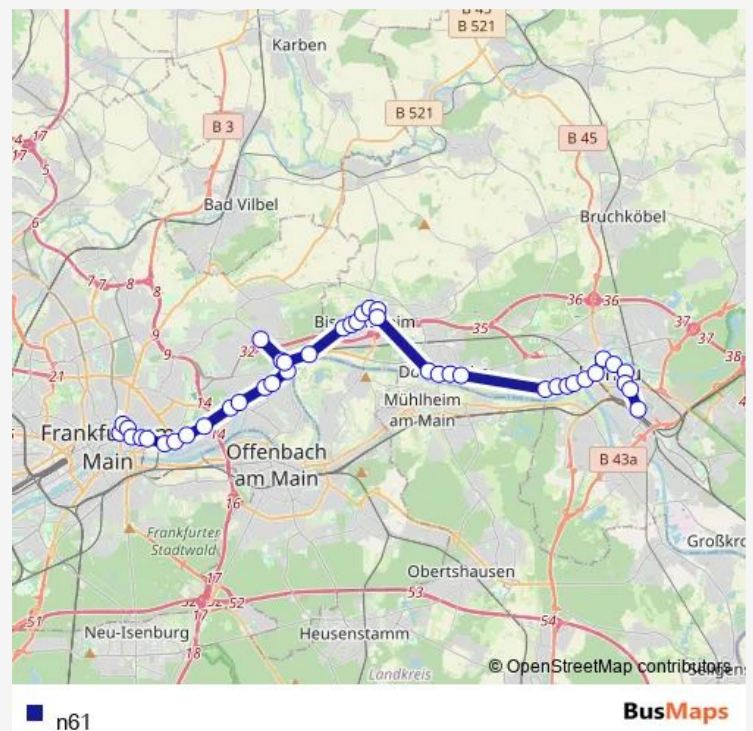

Hanau Friedrichstraße

Hanau Kurt-Blaum-Platz

Hanau Klinikum

Hanau Freiheitsplatz

Hanau Hospitalstraße

Hanau Gustav-Adolf-Straße

Hanau Rosenau

Hanau Händelstraße

Hanau Beethovenplatz

Maintal-Dörnigheim Eschenweg

Maintal-Dörnigheim Alter Kesselstädter Weg

Maintal-Dörnigheim Frankfurter Straße

Maintal-Dörnigheim Alter Friedhof

Maintal-Dörnigheim Süd

Frankfurt (Main) Mainkur Bahnhof

Tuesday —

Wednesday —

Thursday —

Friday 26:35⁺¹

Saturday 26:35⁺¹

Sunday —

Route info

Direction: Hanau Hauptbahnhof

Stops: 29

Trip Duration: 0 hour 45 min

n61

Frankfurt (Main) Riederhöfe

Frankfurt (Main) Schwedlerstraße

Frankfurt (Main) Osthafenplatz

Frankfurt (Main) Ostbahnhof/Honsellstraße

Frankfurt (Main) Zobelstraße