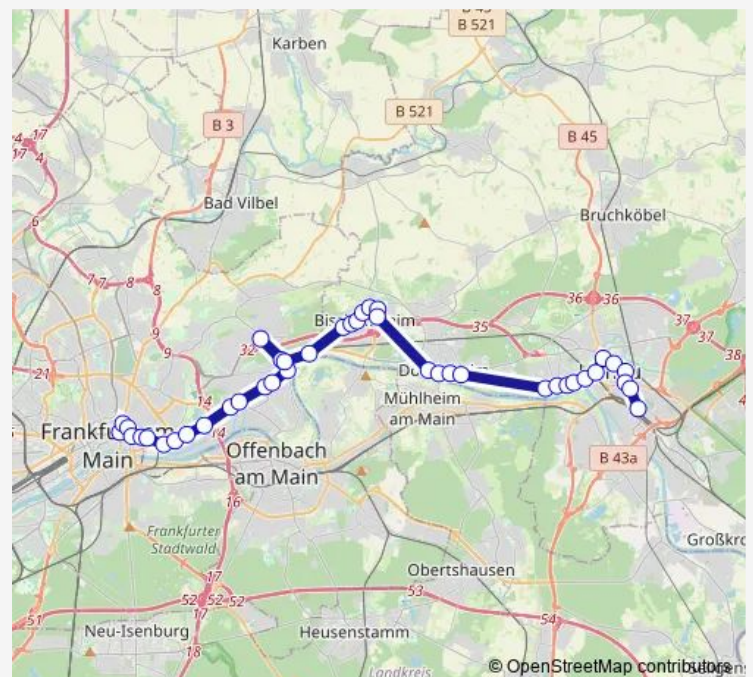

Hanau Friedrichstraße

Hanau Kurt-Blaum-Platz

Hanau Klinikum

Hanau Freiheitsplatz

Hanau Hospitalstraße

Hanau Gustav-Adolf-Straße

Hanau Rosenau

Hanau Händelstraße

Hanau Beethovenplatz

Maintal-Dörnigheim Eschenweg

Maintal-Dörnigheim Alter Kesselstädter Weg

Maintal-Dörnigheim Frankfurter Straße

Maintal-Dörnigheim Alter Friedhof

Maintal-Dörnigheim Süd

Frankfurt (Main) Mainkur Bahnhof

26:35⁺¹

Saturday

26:35⁺¹

Sunday

—

Route info

Direction: Hanau Hauptbahnhof

Stops: 29

Trip Duration: 0 hour 45 min

n61

BusMaps

Frankfurt (Main) Riederhöfe

Frankfurt (Main) Schwedlerstraße

Frankfurt (Main) Osthafenplatz

Frankfurt (Main) Ostbahnhof/Honsellstraße

Frankfurt (Main) Zobelstraße