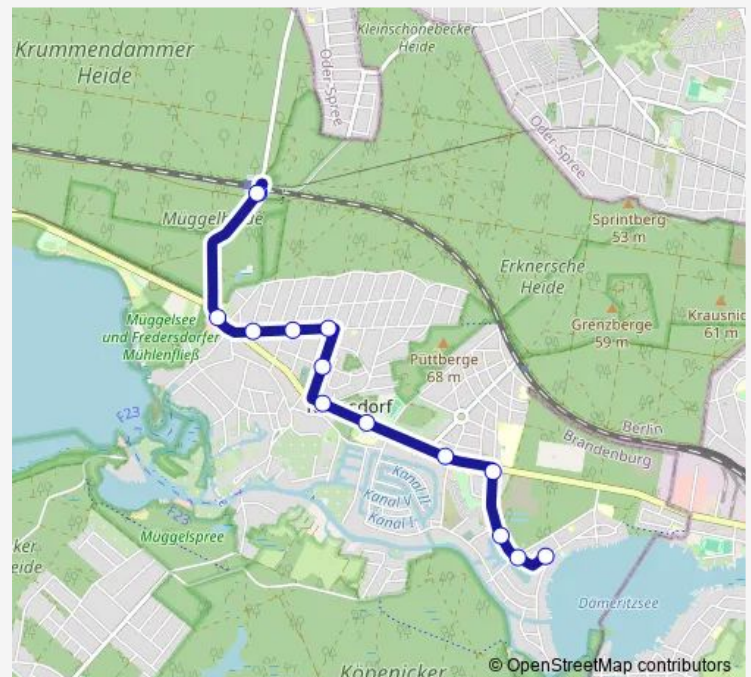

Dämeritzstr. (Berlin)

### Route schedule

S Rahnsdorf (Berlin) — Dämeritzstr. (Berlin)

Monday	—
Tuesday	—
Wednesday	—
Thursday	—
Friday	24:29-02:59 <sup>+1</sup>
Saturday	03:29-02:59 <sup>+1</sup>
Sunday	03:29-06:59

### Route info

Direction: S Rahnsdorf (Berlin)

Stops: 13

Trip Duration: 0 hour 18 min

■ N61

BusMaps