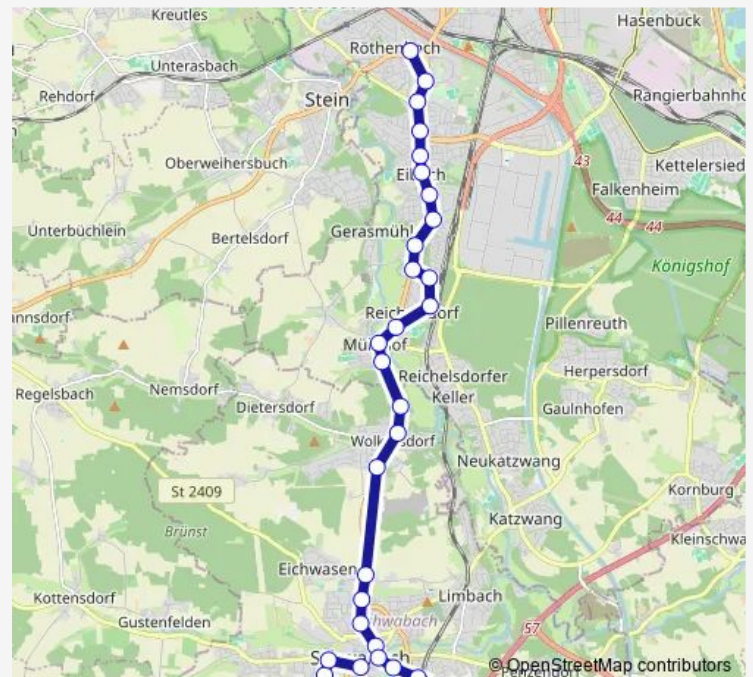

Nürnberg Reichelsd. Hauptstr.

Nürnberg Koppenhof

Nürnberg Altmühlweg

Nürnberg-Reichelsdorf

Route schedule

Schwabach Schillerplatz — Nürnberg-Reichelsdorf

Monday —

Tuesday —

Wednesday —

Thursday —

Friday 25:07-02:07⁺¹

Saturday 03:07-02:07⁺¹

Sunday 03:07-04:07

Route info

Direction: Schwabach Schillerplatz

Stops: 16

Trip Duration: 0 hour 15 min

Direction

Schwabach Schillerplatz — Nürnberg Röthenbach

23 stops

[Open route schedule](#)

Schwabach Schillerplatz

Schwabach Neutorstr.

Schwabach Nürnberger Str.

03:39-04:39

Route info

Direction: Nürnberg Röthenbach

Stops: 32

Trip Duration: 0 hour 40 min

Schwabach Parkbad

Schwabach Stadtpark

Schwabach Fr.-Ebert-Str.