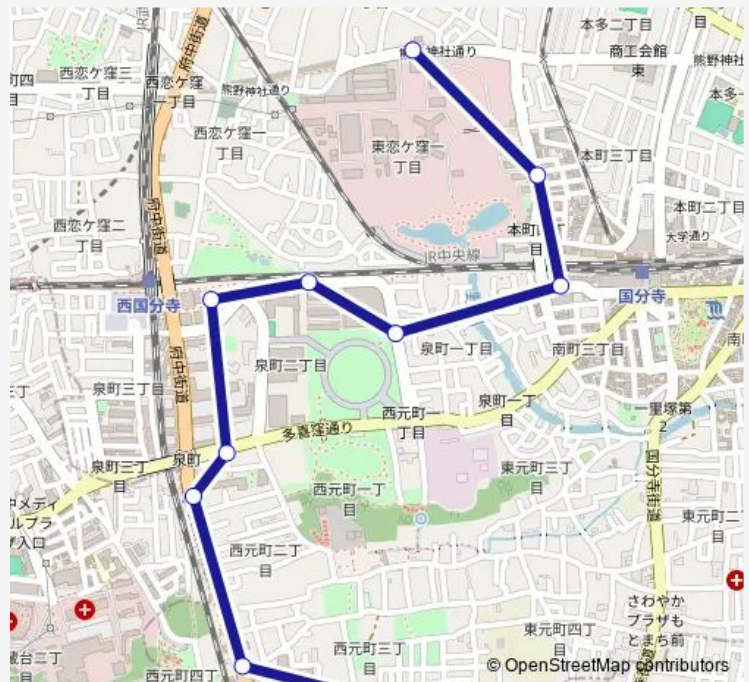

Direction

東恋ヶ窪三丁目 — 史跡武蔵国分寺跡

10 stops

[Open route schedule](#)

東恋ヶ窪三丁目

本町四丁目 (ぶんバス)

国分寺駅西

武蔵国分寺公園東

郵政宿舍前

西国分寺駅東

いずみプラザ前

西元町二丁目

黒鐘公園入口

史跡武蔵国分寺跡

Route schedule

東恋ヶ窪三丁目 — 史跡武蔵国分寺跡

Monday 07:24-20:24

Tuesday 07:24-20:24

Wednesday 07:24-20:24

Thursday 07:24-20:24

Friday 07:24-20:24

Saturday 07:24-20:24

Sunday 07:24-20:24

Route info

Direction: 東恋ヶ窪三丁目

Stops: 10

Trip Duration: 0 hour 19 min

万葉-復 Bus time schedules and route maps are available in an offline PDF at busmaps.com. Use the busmaps.com website to see live bus times, train schedule or subway schedule, and step-by-step directions for all public transit in Kokubunji