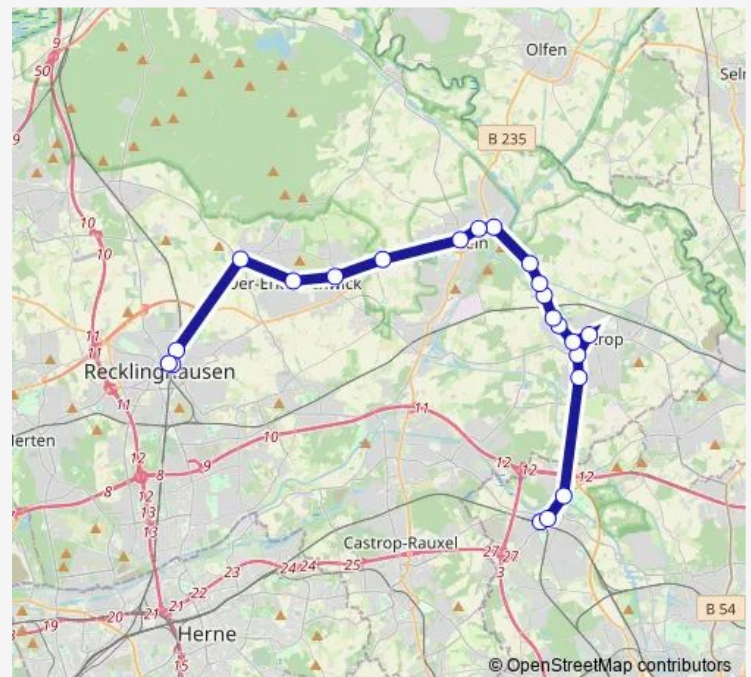

Waltrop Markfelder Weg

Waltrop Im Bruch

DAT An der Schwakenburg

Datteln Postamt

Datteln Bus Bf

Datteln Im Winkel

Oer-Erk. Steinrapener Weg

OER-E. Berliner Platz

Thursday 05:48-20:17

Friday 05:48-20:17

Saturday 05:48-20:17

Sunday 09:17-19:17

Route info

Direction: Dortmund Mengede Bf

Stops: 22

Trip Duration: 0 hour 59 min

■ SB24

BusMaps

Direction

Recklinghausen Hbf — Dortmund Mengede Bf

22 stops

[Open route schedule](#)

Recklinghausen Hbf

Recklinghausen Hbf Osteingang

RE Campus Blumenthal

OER-E. Oer-Mitte

OER-E. Berliner Platz

Oer-Erk. Steinrapener Weg

Datteln Im Winkel

Datteln Bus Bf

Datteln Postamt

DAT An der Schwakenburg