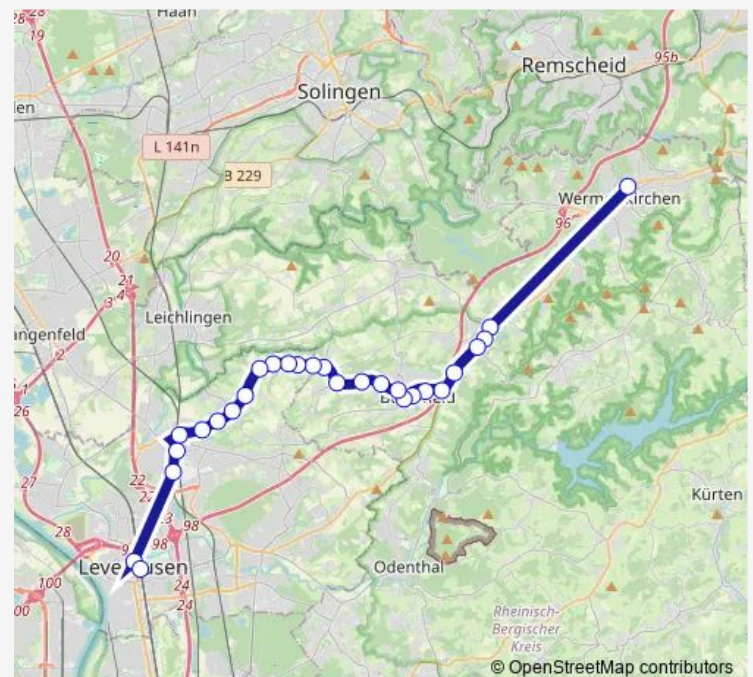

Saturday 05:56-23:56

Sunday 07:26-23:26

Route info

Direction: Wermelskirchen Busbf

Stops: 28

Trip Duration: 0 hour 52 min

Leverkusen Am Plattenbusch

Leverkusen Am Wasserturm

Leverkusen Talstr.

Leverkusen Opladen Bf

Leverkusen Bahnstadt West

Leverkusen Rathaus-Galerie

Leverkusen Leverkusen Mitte Bf

Direction

Leverkusen Leverkusen Mitte Bf — Wermelskirchen Busbf

28 stops

[Open route schedule](#)

Leverkusen Leverkusen Mitte Bf

Leverkusen Rathaus-Galerie

Leverkusen Bahnstadt West

Leverkusen Opladen Bf

Leverkusen Rennbaumstr.

Leverkusen Am Wasserturm

Leverkusen Am Plattenbusch

Leverkusen Wuppertalstr.

Leverkusen Hüscheid

Leverkusen Oberölbach Abzw.

Leverkusen Muhrgasse

Leverkusen Pattscheid Bahnhof

Leverkusen Romberg

Leverkusen Lindenstr.

Burscheid Nagelsbaum