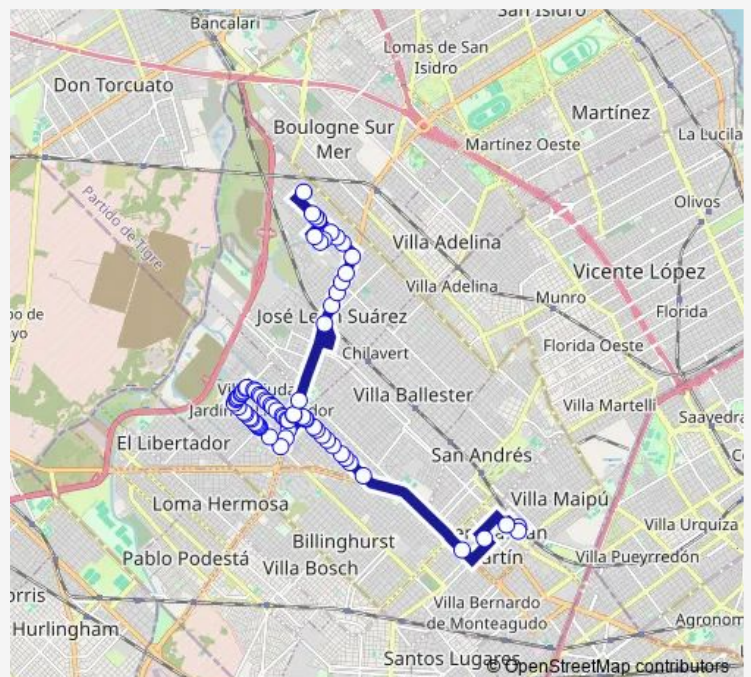

Emilio Mitre 8001-8099

Avenida Brigadier General Juan Manuel DE Rosas 16!

Avenida Brigadier General Juan Manuel DE Rosas 19!

Ruta Provincial 4 2202-2300

Avenida Brigadier General Juan Manuel DE Rosas 26!

Avenida Brigadier General Juan Manuel DE Rosas 34!

Avenida Brigadier General Juan Manuel DE Rosas 38!

Avenida Brigadier General Juan Manuel DE Rosas 40!

Avenida Brigadier General Juan Manuel DE Rosas 42!

### Route schedule

Rafael Obligado 1314 — Granadero Fco. González  
1902-1992

Monday 05:00-23:40

Tuesday 05:00-23:40

Wednesday 05:00-23:40

Thursday 05:00-23:40

Friday 05:00-23:40

Saturday 05:00-23:40

### Route info

Direction: Rafael Obligado 1314

Stops: 69

Trip Duration: 1 hour 9 min

670g — Jmgns670

Avenida Brigadier General Juan Manuel DE Rosas 47!

Avenida Brigadier General Juan Manuel DE Rosas 52!

Avenida EVA Perón 6199-6299