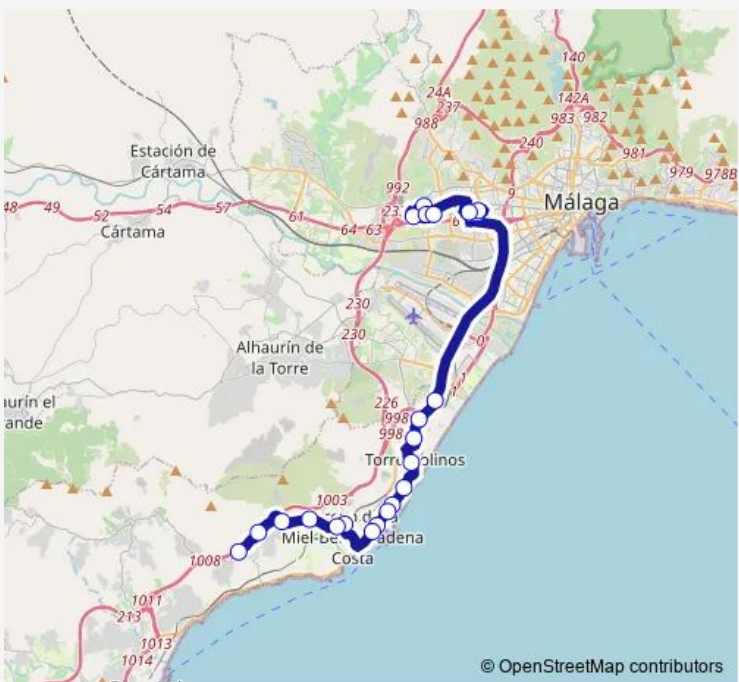

Bus M-116 Teatinos-Torremolinos-Benalmádena (Del 23/09/24 Al 06/06/25)

[Go to website](#)

Direction
 Andalucía Tech — Estupa Tibetana
 24 stops
[Open route schedule](#)

- Andalucía Tech
- Ciencias De La Salud
- Ingenierías V
- Industriales V
- Ciencias
- Jardín Botánico
- Filosofía Y Letras
- Derecho
- Medicina
- Los Álamos
- La Colina
- Playamar
- Torremolinos Centro
- Carihuela
- Rotonda Pez Espada
- Centro De Salud Carihuela
- Puerto Marina
- Hotel Tritón
- Rotonda García Lorca
- Arroyo De La Miel
- Monte Alto

Route schedule
 Andalucía Tech — Estupa Tibetana

Monday	14:50-21:15
Tuesday	14:50-21:15
Wednesday	14:50-21:15
Thursday	14:50-21:15
Friday	14:50-21:15
Saturday	—
Sunday	—

Route info
 Direction: Andalucía Tech
 Stops: 24
 Trip Duration: 1 hour 10 min

M-116 — Teatinos-Torremolinos-Benalmádena (Del 23/09/24 Al 06/06/25) **BusMaps**

Rocas Blancas

Benalmádena Pueblo

Estupa Tibetana

Direction

Estupa Tibetana V — Andalucía Tech

25 stops

[Open route schedule](#)

Andalucía Tech

Route schedule

Estupa Tibetana V — Andalucía Tech

Monday 06:45-13:30

Tuesday 06:45-13:30

Wednesday 06:45-13:30

Thursday 06:45-13:30

Friday 06:45-13:30