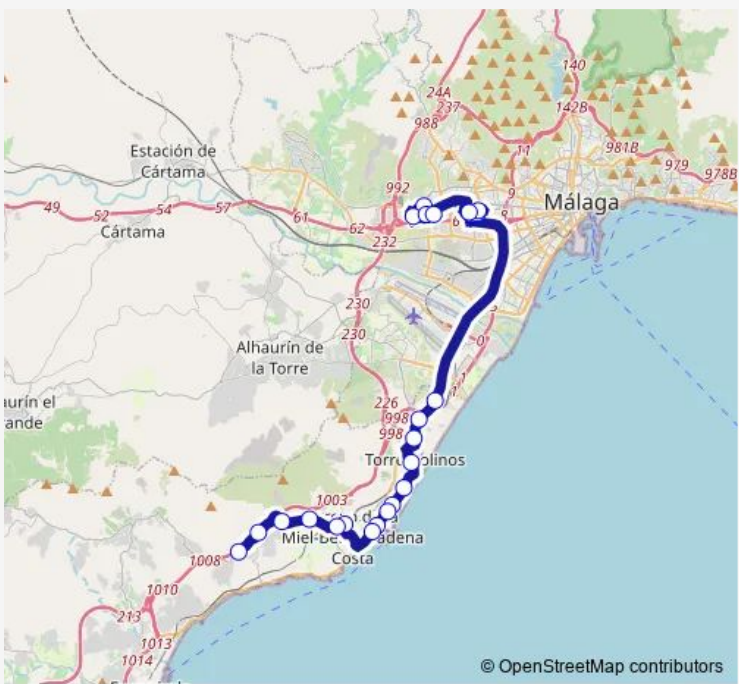

Bus M-116 Teatinos-Torremolinos-Benalmádena (Del 23/09/24 Al 06/06/25)

[Go to website](#)

Direction
 Andalucía Tech — Estupa Tibetana
 24 stops
[Open route schedule](#)

- Andalucía Tech
- Ciencias De La Salud
- Ingenierías V
- Industriales V
- Ciencias
- Jardín Botánico
- Filosofía Y Letras
- Derecho
- Medicina
- Los Álamos
- La Colina
- Playamar
- Torremolinos Centro
- Carihuela
- Rotonda Pez Espada
- Centro De Salud Carihuela
- Puerto Marina
- Hotel Tritón
- Rotonda García Lorca
- Arroyo De La Miel
- Monte Alto

Route schedule
 Andalucía Tech — Estupa Tibetana

Monday	14:50-21:15
Tuesday	14:50-21:15
Wednesday	14:50-21:15
Thursday	14:50-21:15
Friday	14:50-21:15
Saturday	—
Sunday	—

Route info
 Direction: Andalucía Tech
 Stops: 24
 Trip Duration: 1 hour 15 min

M-116 — Teatinos-Torremolinos-Benalmádena (Del 23/09/24 Al 06/06/25) **BusMaps**

Rocas Blancas

Benalmádena Pueblo

Estupa Tibetana

Direction

Estupa Tibetana V — Andalucía Tech

25 stops

[Open route schedule](#)

Saturday —

Sunday —

Route info

Direction: Estupa Tibetana V

Stops: 25

Trip Duration: 1 hour 16 min

M-116 Bus time schedules and route maps are available in an offline PDF at busmaps.com. Use the busmaps.com website to see live bus times, train schedule or subway schedule, and step-by-step directions for all public transit in Torremolinos