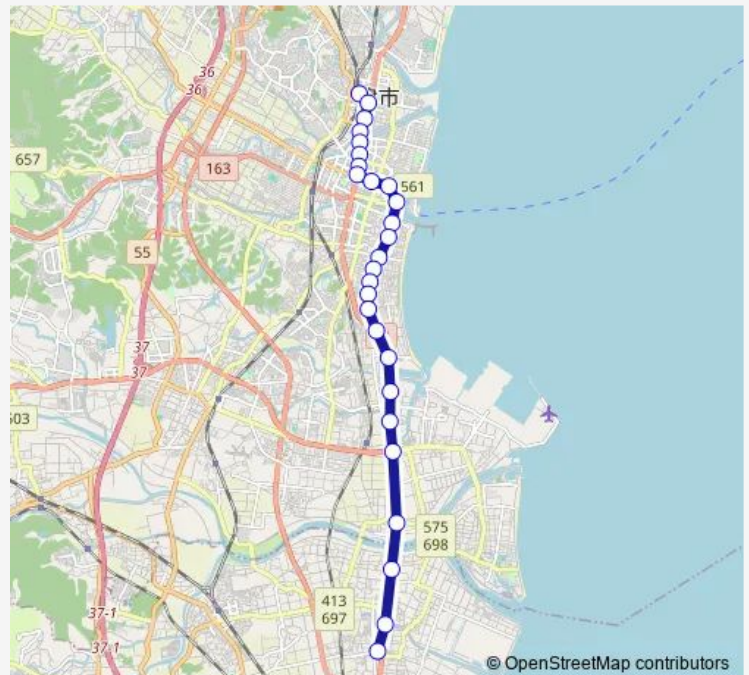

Route schedule

津駅前 — 天白 (回転場)

Monday	07:25
Tuesday	07:25
Wednesday	07:25
Thursday	07:25
Friday	07:25
Saturday	07:25
Sunday	07:25

Route info

Direction: 津駅前

Stops: 30

Trip Duration: 0 hour 37 min

■ 31 津三雲線

BusMaps

御殿場口

米津

卸センター前

イオンモール津南前

雲出

香良洲口

小野江

小舟江

天白（回転場）

Direction

天白（回転場） — 津駅前

31 stops

[Open route schedule](#)

天白（回転場）

天白