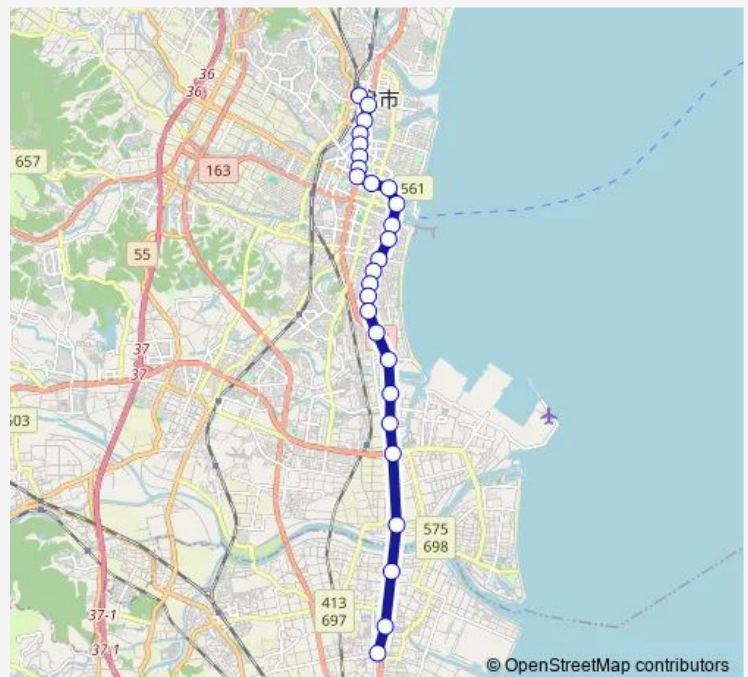

Route schedule

津駅前 — 天白 (回転場)

Monday	07:25
Tuesday	07:25
Wednesday	07:25
Thursday	07:25
Friday	07:25
Saturday	07:25
Sunday	07:25

Route info

Direction: 津駅前

Stops: 30

Trip Duration: 0 hour 37 min

■ 31 津三雲線

BusMaps

御殿場口

米津

卸センター前

イオンモール津南前

雲出

香良洲口

小野江

小舟江

天白（回転場）

Direction

天白（回転場） — 津駅前

31 stops

[Open route schedule](#)

天白（回転場）

天白