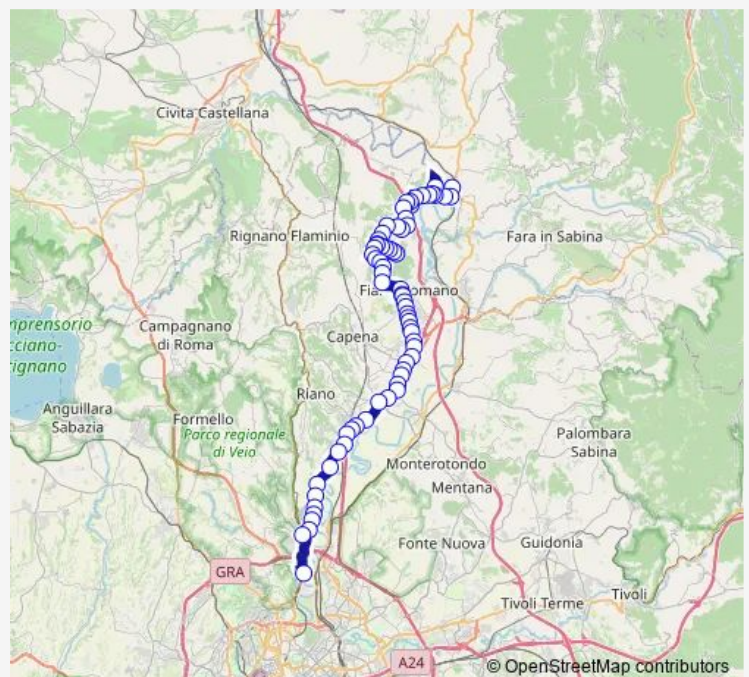

Monday 04:35-11:55

Tuesday 04:35-11:55

Wednesday 04:35-11:55

Thursday 04:35-11:55

Friday 04:35-11:55

Saturday 06:55-17:30

Sunday —

Route info

Direction: Poggio Mirteto | Stazione FS # f10599

Stops: 73

Trip Duration: 1 hour 25 min

Poggio Mirteto Scalo - Roma Saxa Rubra # Pm6a

Civitella S. P. | Valle # f10659

Civitella S. P. | Stazzano # f10660

Civitella S. P. | Viale Umberto I Via Cardetta # f10661