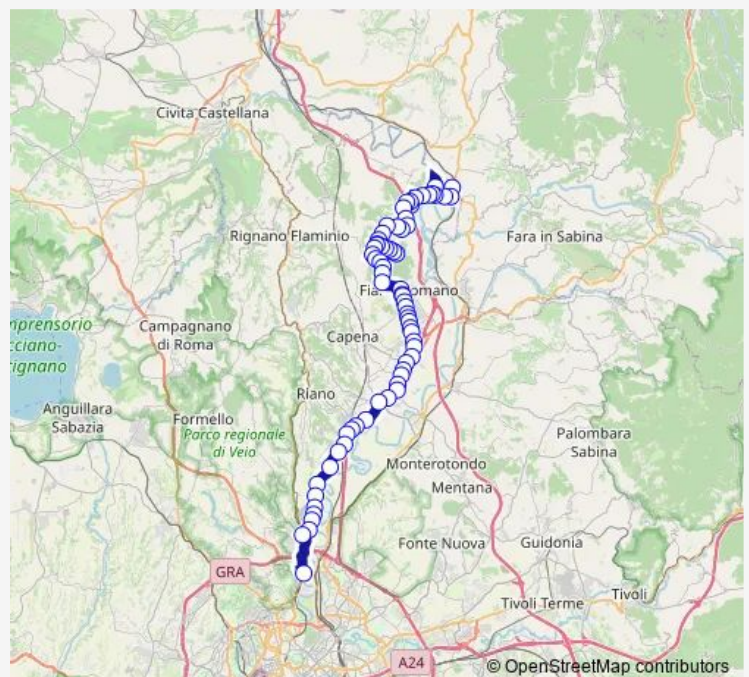

Monday 04:35-11:55

Tuesday 04:35-11:55

Wednesday 04:35-11:55

Thursday 04:35-11:55

Friday 04:35-11:55

Saturday 06:55-17:30

Sunday —

Route info

Direction: Poggio Mirteto | Stazione FS # f10599

Stops: 73

Trip Duration: 1 hour 35 min

Poggio Mirteto Scalo - Roma Saxa Rubra # Pm6a

Civitella S. P. | Valle # f10659

Civitella S. P. | Stazzano # f10660

Civitella S. P. | Viale Umberto I Via Cardetta # f10661