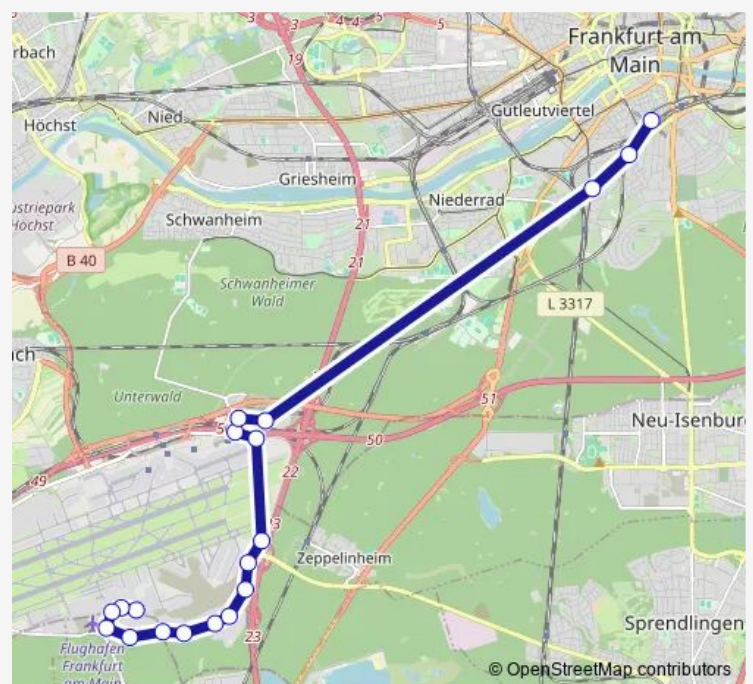

Frankfurt (Main) Flughafen Tor 32

Frankfurt (Main) Flughafen Gebäude 681

Frankfurt (Main) Elly-Beinhorn-Straße

Frankfurt (Main) Flughafen Tor 33

Frankfurt (Main) Flughafen Tor 2

Frankfurt (Main) Hugo-Eckener-Ring

Frankfurt (Main) Thea-Rasche-Straße

Frankfurt (Main) Gateway Gardens Mitte

Frankfurt (Main) Stresemannallee/Mörfelder Landstr

Frankfurt (Main) Oppenheimer Landstraße

Frankfurt (Main) Südbahnhof

Route schedule

Frankfurt (Main) Flughafen Geb. 543 — Frankfurt (Main) Südbahnhof

Monday	04:15-00:46 ⁺¹
Tuesday	04:15-00:46 ⁺¹
Wednesday	04:15-00:46 ⁺¹
Thursday	04:15-00:46 ⁺¹
Friday	04:15-00:46 ⁺¹
Saturday	04:16-00:46 ⁺¹
Sunday	04:16-00:46 ⁺¹

Route info

Direction: Frankfurt (Main) Flughafen Geb. 543

Stops: 19

Trip Duration: 0 hour 41 min

■ X77

Direction

Frankfurt (Main) Südbahnhof — Frankfurt (Main) Flughafen Geb. 543

19 stops