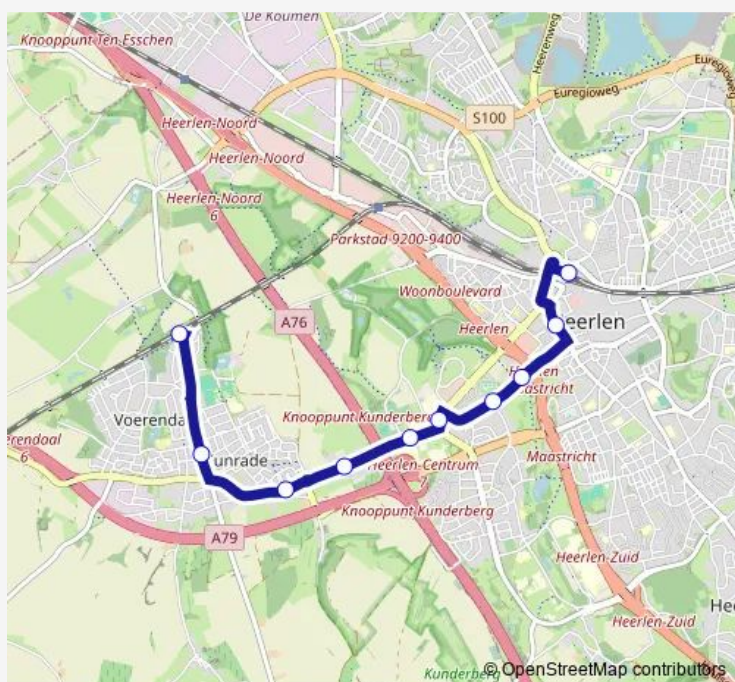

Kunrade, Heerlerweg

Kunrade, Kunderveld

Heerlen, Vista/Sintermeertencollege

Heerlen, Zuyd Hogeschool

Heerlen, Pijnsweg

Heerlen, Douvenrade

Heerlen, Theater

Heerlen, Station Heerlen

**Route schedule**

Voerendaal, Station Voerendaal — Heerlen, Station Heerlen

Monday	07:40-17:52
Tuesday	07:40-17:52
Wednesday	07:40-17:52
Thursday	07:40-17:52
Friday	07:40-17:52
Saturday	—
Sunday	—

**Route info**

Direction: Voerendaal, Station Voerendaal

Stops: 10

Trip Duration: 0 hour 16 min

652 — Heerlen via Zuyd Hogeschool - Voerendaal

**Direction**

Heerlen, Station Heerlen — Voerendaal, Station Voerendaal

10 stops

Kunrade, Heerlerweg

Voerendaal, Hogeweg/Lindeweg

Voerendaal, Station Voerendaal

**Route schedule**

Heerlen, Station Heerlen — Voerendaal, Station Voerendaal

Monday 07:52-17:32

Tuesday 07:52-17:32

Wednesday 07:52-17:32