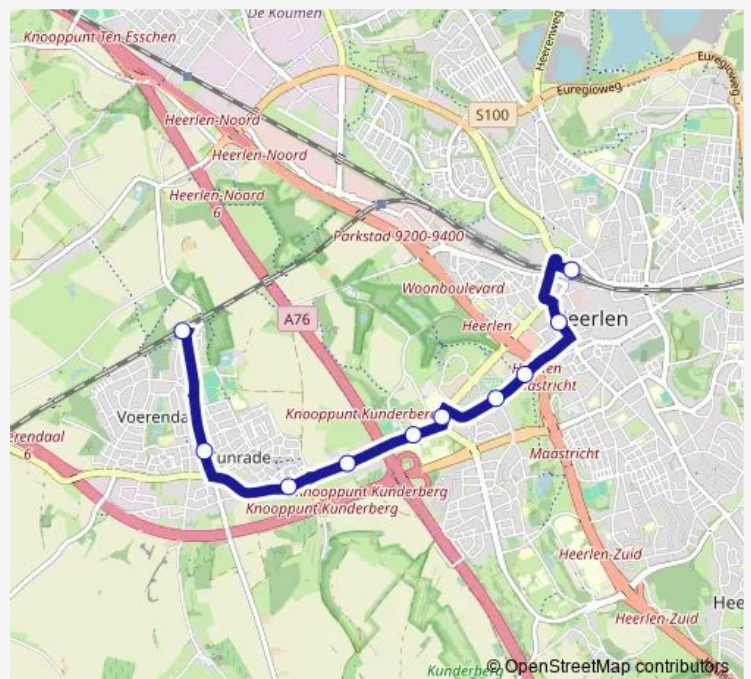

Kunrade, Heerlerweg

Kunrade, Kunderveld

Heerlen, Vista/Sintermeertencollege

Heerlen, Zuyd Hogeschool

Heerlen, Pijnsweg

Heerlen, Douvenrade

Heerlen, Theater

Heerlen, Station Heerlen

Route schedule

Voerendaal, Station Voerendaal — Heerlen, Station Heerlen

Monday	07:40-17:52
Tuesday	07:40-17:52
Wednesday	07:40-17:52
Thursday	07:40-17:52
Friday	07:40-17:52
Saturday	—
Sunday	—

Route info

Direction: Voerendaal, Station Voerendaal

Stops: 10

Trip Duration: 0 hour 16 min

652 — Heerlen via Zuyd Hogeschool - Voerendaal

Direction

Heerlen, Station Heerlen — Voerendaal, Station Voerendaal

10 stops

[Open route schedule](#)

Voerendaal, Hogeweg/Lindeweg

Voerendaal, Station Voerendaal

Route schedule

Heerlen, Station Heerlen — Voerendaal, Station Voerendaal

Monday 07:52-17:32

Tuesday 07:52-17:32

Wednesday 07:52-17:32

Thursday 07:52-17:32