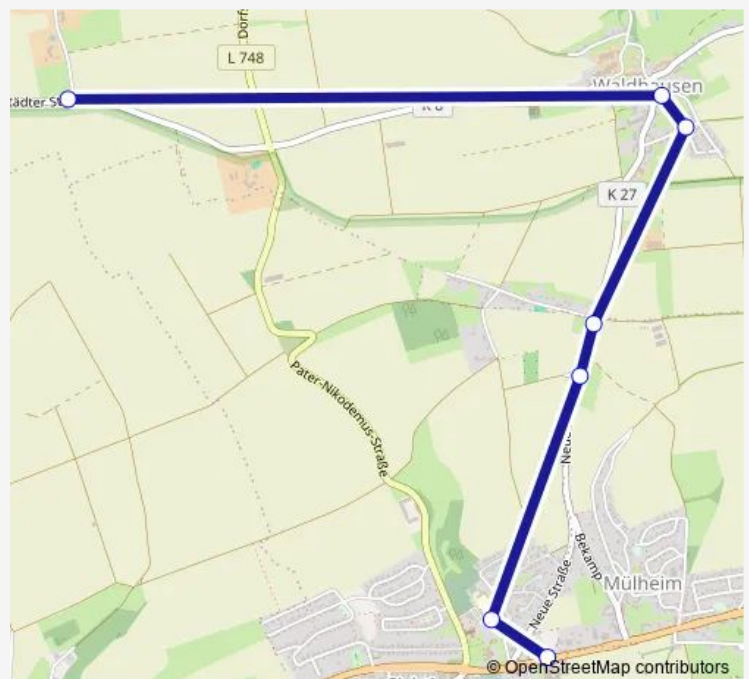

Waldhausen, St.-Agatha-Straße

Waldhausen, Höhre

Warstein, Abzw. Echelpöten

### Route schedule

Mülheim, Neue Straße — Warstein, Abzw. Echelpöten

Monday 11:35-15:30

Tuesday 11:35-15:30

Wednesday 11:35-15:30

Thursday 11:35-15:30

Friday 11:35-13:40

Saturday —

### Route info

Direction: Mülheim, Neue Straße

Stops: 7

Trip Duration: 0 hour 11 min

652

## Route info

Direction: Waldhausen, Höhre

Stops: 5

Trip Duration: 0 hour 5 min