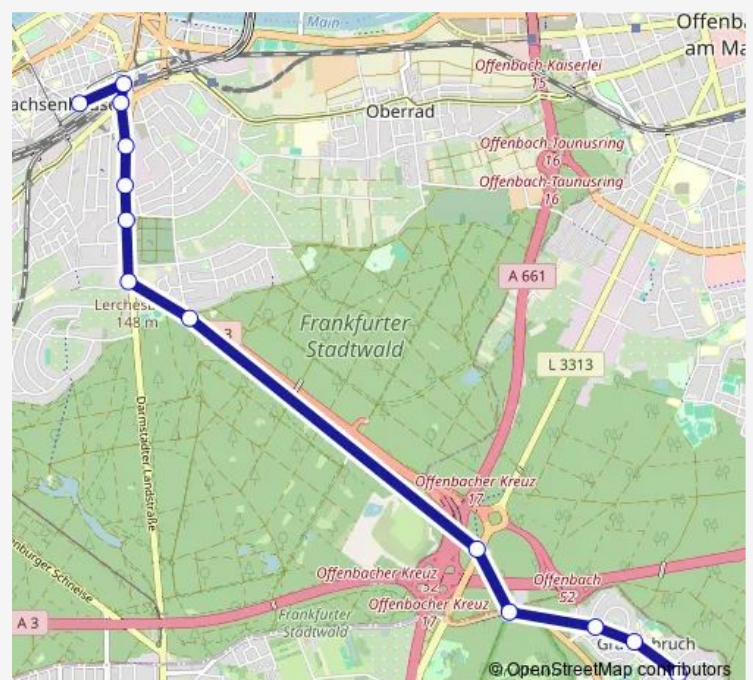

Frankfurt (Main) Brauerei

Frankfurt (Main) Darmstädter Landstraße Mitte

Frankfurt (Main) Wendelsplatz

Frankfurt (Main) Südbahnhof/Mörfelder Landstraße

Frankfurt (Main) Südbahnhof/Schweizer Straße

Route schedule

Neu-Isenburg-Gravenbruch Nachtigallenstraße — Frankfurt (Main) Südbahnhof/Schweizer Straße

Monday	04:34-00:04 ⁺¹
Tuesday	04:34-00:04 ⁺¹
Wednesday	04:34-00:04 ⁺¹
Thursday	04:34-00:04 ⁺¹
Friday	04:34-00:04 ⁺¹
Saturday	06:04-00:04 ⁺¹
Sunday	07:04-22:04

Route info

Direction: Neu-Isenburg-Gravenbruch Nachtigallenstraße

Stops: 13

Trip Duration: 0 hour 17 min

Direction

Frankfurt (Main) Südbahnhof — Neu-Isenburg-Gravenbruch Nachtigallenstraße

13 stops

[Open route schedule](#)

Frankfurt (Main) Südbahnhof

Frankfurt (Main) Lokalbahnhof/Hedderichstraße

Frankfurt (Main) Wendelsplatz

Frankfurt (Main) Darmstädter Landstraße Mitte

Frankfurt (Main) Brauerei

Frankfurt (Main) Südfriedhof West