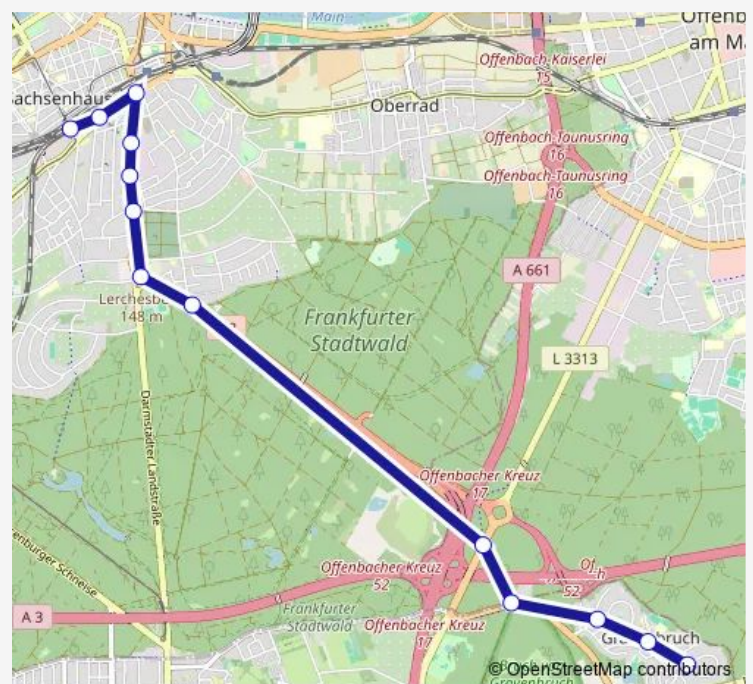

Frankfurt (Main) Brauerei

Frankfurt (Main) Darmstädter Landstraße Mitte

Frankfurt (Main) Wendelsplatz

Frankfurt (Main) Südbahnhof/Mörfelder Landstraße

Frankfurt (Main) Südbahnhof/Schweizer Straße

### Route schedule

Neu-Isenburg-Gravenbruch Nachtigallenstraße — Frankfurt (Main) Südbahnhof/Schweizer Straße

Monday	04:34-00:04 <sup>+1</sup>
Tuesday	04:34-00:04 <sup>+1</sup>
Wednesday	04:34-00:04 <sup>+1</sup>
Thursday	04:34-00:04 <sup>+1</sup>
Friday	04:34-00:04 <sup>+1</sup>
Saturday	06:04-00:04 <sup>+1</sup>
Sunday	07:04-22:04

### Route info

Direction: Neu-Isenburg-Gravenbruch Nachtigallenstraße

Stops: 13

Trip Duration: 0 hour 19 min

## Route info

Direction: Heusenstamm Adolf-Reichwein-Schule

Stops: 6

Trip Duration: 0 hour 13 min