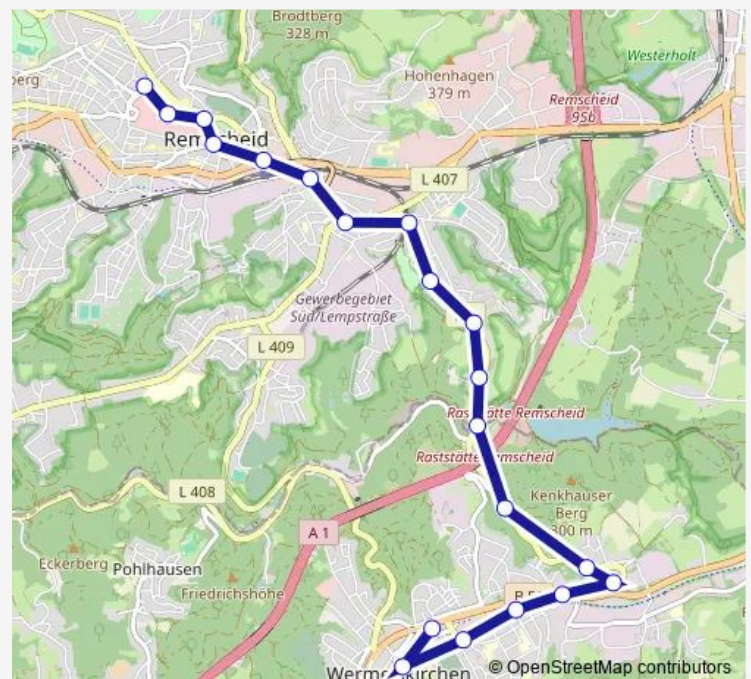

Remscheid Augustplatz

Remscheid Intzeplatz

Remscheid Zentralpunkt

Remscheid Pirnaplatz

Remscheid Hbf

Remscheid Markt

Remscheid Friedrich-Ebert-Pl.

Remscheid Allee-Center

### Route schedule

Wermelskirchen Busbf — Remscheid Hochstraße

Monday 05:52-19:30

Tuesday 05:52-19:30

Wednesday 05:52-19:30

Thursday 05:52-19:30

Friday 05:52-19:30

Saturday 07:30-19:30

### Route info

Direction: Wermelskirchen Busbf

Stops: 21

Trip Duration: 0 hour 30 min

**Direction**

Remscheid Hochstraße — Wermelskirchen Taubengasse

20 stops

[Open route schedule](#)

Remscheid Hochstraße

Remscheid Allee-Center

Remscheid Friedrich-Ebert-Pl.

Remscheid Markt

Remscheid Hbf

Remscheid Pirnaplatz

Remscheid Zentralpunkt

Remscheid Intzeplatz