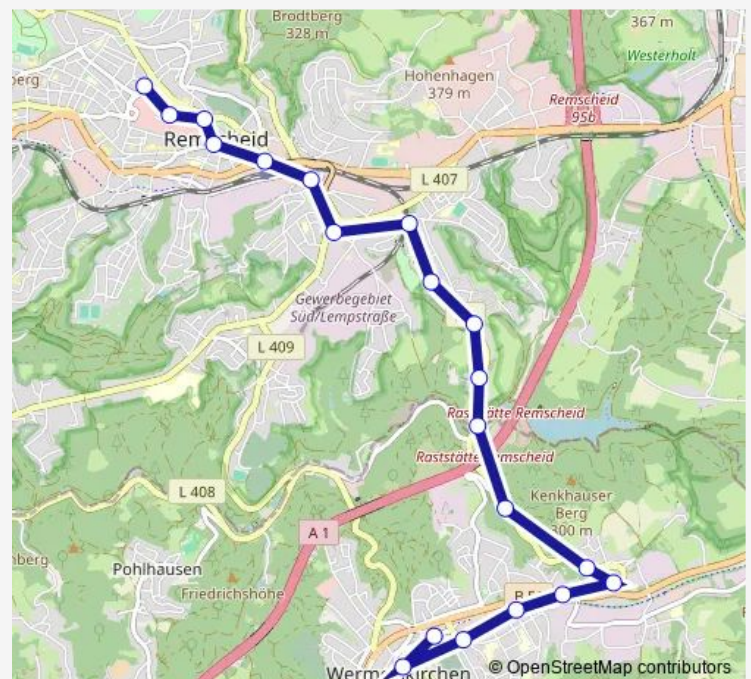

Direction

Wermelskirchen Busbf — Remscheid Hochstraße

21 stops

[Open route schedule](#)

Wermelskirchen Busbf

Wermelskirchen Taubengasse

Wermelskirchen Friedhof

Wermelskirchen Goethestr.

Wermelskirchen Am Wasserturm

Wermelskirchen Belten

Wermelskirchen Wüstenhof

Wermelskirchen Lüffringhausen

Wermelskirchen Kenkhausen

Remscheid Talsperre/Mebusmühle

Remscheid Großberghausen

Remscheid Struck

Remscheid Augustplatz

Remscheid Intzeplatz

Remscheid Zentralpunkt

Remscheid Pirnaplatz

Remscheid Hbf

Remscheid Markt

Remscheid Friedrich-Ebert-Pl.

Remscheid Allee-Center

Remscheid Hochstraße

Route schedule

Wermelskirchen Busbf — Remscheid Hochstraße

Monday 05:52-19:30

Tuesday 05:52-19:30

Wednesday 05:52-19:30

Thursday 05:52-19:30

Friday 05:52-19:30

Saturday 07:30-19:30

Sunday 08:30-19:30

Route info

Direction: Wermelskirchen Busbf

Stops: 21

Trip Duration: 0 hour 30 min

652