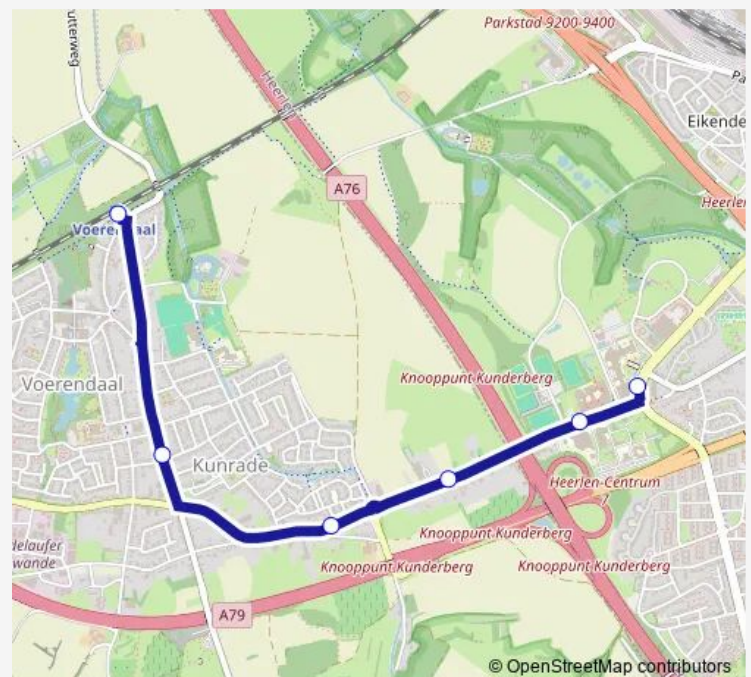

Voerendaal, Kunrade Kunderveld

Voerendaal, Kunrade Heerlerweg

Voerendaal, Hogeweg/Lindeweg

Voerendaal, Station (Bus)

## Route schedule

Heerlen, Welten Hogeschool Zuyd — Voerendaal, Station (Bus)

Monday 07:51-17:44

Tuesday 07:51-17:44

Wednesday 07:51-17:44

Thursday 07:51-17:44

Friday 07:51-17:44

Saturday —

## Route info

Direction: Heerlen, Welten Hogeschool Zuyd

Stops: 6

Trip Duration: 0 hour 10 min

652

## Direction

Voerendaal, Station (Bus) — Heerlen, Welten Hogeschool Zuyd

6 stops

[Open route schedule](#)

Voerendaal, Station (Bus)

Voerendaal, Hogeweg/Lindeweg

Voerendaal, Kunrade Heerlerweg

Voerendaal, Kunrade Kunderveld