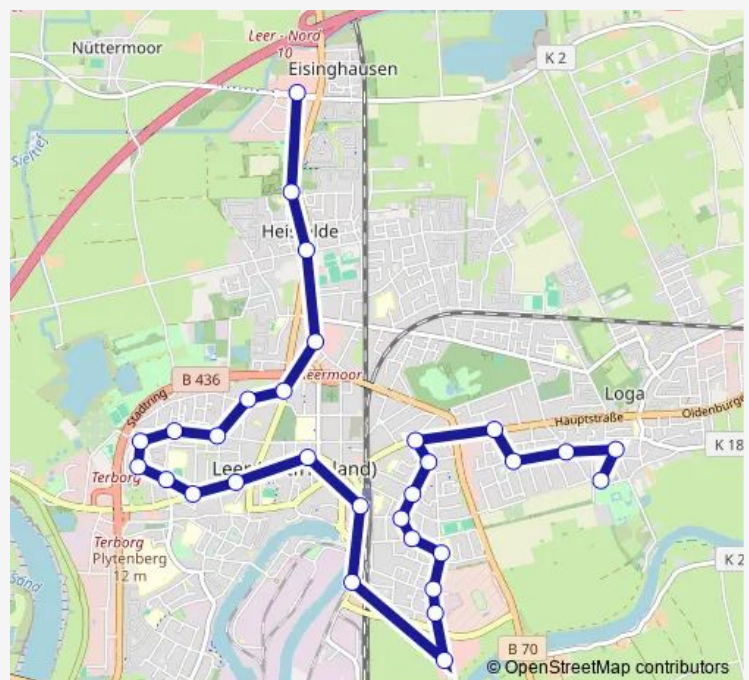

Leer(Ostfriesl) Heisfelder Str./Moorweg

Leer(Ostfriesl) Ringstraße

Leer(Ostfriesl) Heisfelder Straße/Burfehner Weg

Leer(Ostfriesl) Burfehner Weg/Hallenbad

Leer(Ostfriesl) Edzardstraße/Hajo-Unken-Straße

Leer(Ostfriesl) Edzardstraße/Fletumer Straße

Leer(Ostfriesl) Zob

Leer(Ostfriesl) Sägemühlenstraße

Leer(Ostfriesl) Osseweg/Einkaufszentrum

Leer(Ostfriesl) Schreiberskamp

Leer(Ostfriesl) Ostermeedlandsweg

Leer(Ostfriesl) Greta-Schoon-Schule

Route schedule

Nüttermoor(Leer) Heisfelder Str./Nüttermoorer Str. —
Leer(Ostfriesl) Schloss Evenburg

Monday	—
Tuesday	08:35-11:35
Wednesday	—
Thursday	—
Friday	—
Saturday	—
Sunday	—

Route info

Direction: Nüttermoor(Leer) Heisfelder Str./Nüttermoorer Str.

Stops: 30

Trip Duration: 0 hour 47 min

Leer(Ostfriesl) Evenburgallee

Leer(Ostfriesl) Auf der Lübsche

Leer(Ostfriesl) Immanuel-Kant-Straße

Leer(Ostfriesl) Johannstraße

Leer(Ostfriesl) Bremer-/Löwenstraße

Leer(Ostfriesl) Hauptstraße/Kastanienallee