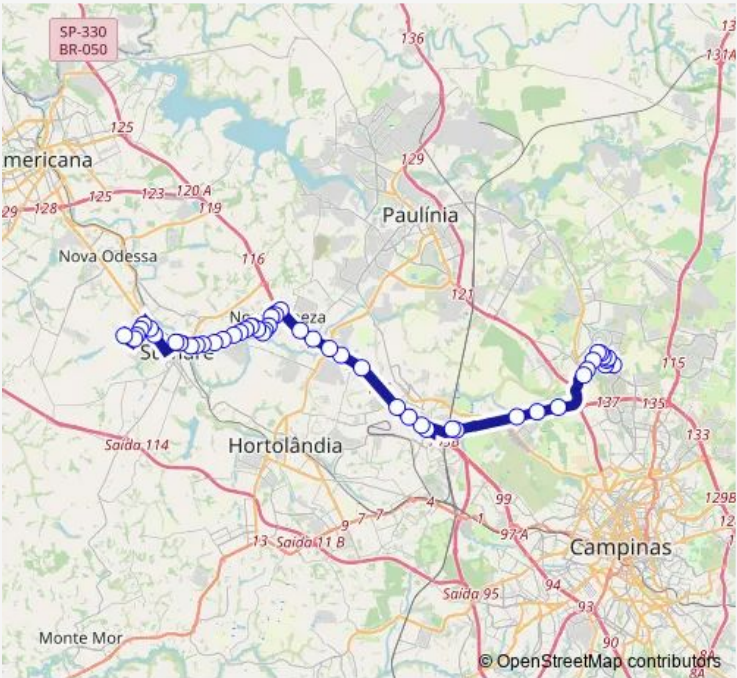

49 stops

[Open route schedule](#)

- R. Vital Brasil 1 - Cidade Universitaria Campinas - SP
13083-888 Brasil
- Avenida Adolfo Lutz 343-435
- Avenida Oswaldo Cruz (Unicamp)
- Av. Oswaldo Cruz com Av. Candido Portinari - Cidade Universitaria Campinas - SP 13083-871 Brasil
- Rua Roxo Moreira - Parada Unicamp/Reitoria - Cidade Universitaria Campinas - SP 13083-590 Brasil
- Rua Roxo Moreira (Praça da Paz)
- Av. Dr. Romeu Tortima 1575 - Parada Romeu Tortima/Unicamp - Cidade Universitaria Campinas - SP 13083-715 Brasil
- Av. Dr. Romeu Tortima 541 - Parada Jardim Novo Barao Geraldo - Cidade Universitaria Campinas - SP 13083-780 Brasil
- Av. Dr. Romeu Tortima 555 - Jardim Santa Genebra II (Barao Geraldo) Campinas - SP Brasil
- Estacao Metropolitana Maria Nasif Morkazel - Avenida Doutor Romeu Tortima 345
- Marginal Rodovia Dom Pedro I 22 - Barao Geraldo Campinas - SP 13080-655 Brasil
- Ceasa Campinas - Barao Geraldo Campinas - SP 13092-599 Brasil
- Rodovia Dom Pedro I - SP 065 784
- Rua Ronald Cladstone Negri 375 - Techno Park Campinas - SP 13108 Brasil

Route schedule
 R. Vital Brasil 1 - Cidade Universitaria Campinas - SP
 13083-888 Brasil — Rua Orlando Antonio de Matos (oposto ao n 523)

Monday	06:00-23:10
Tuesday	06:00-23:10
Wednesday	06:00-23:10
Thursday	06:00-23:10
Friday	06:00-23:10
Saturday	06:40-22:20
Sunday	06:40-22:20

Route info

Direction: R. Vital Brasil 1 - Cidade Universitaria Campinas - SP 13083-888 Brasil

Stops: 49

Trip Duration: 1 hour 0 min

Av. Carlos Pellegrini Junior 2304 - Techno Park Campinas
- SP 13108 Brasil

SPM-330 D Rodovia Anhanguera km 1061 norte - Jardim
Santa Olivia (Nova Veneza) Sumare - SP Brasil

SPM-330 D Rodovia Anhanguera km 1087 norte - Jardim
Nova Terra (Nova Veneza) Sumare - SP 13183-091 Brasil