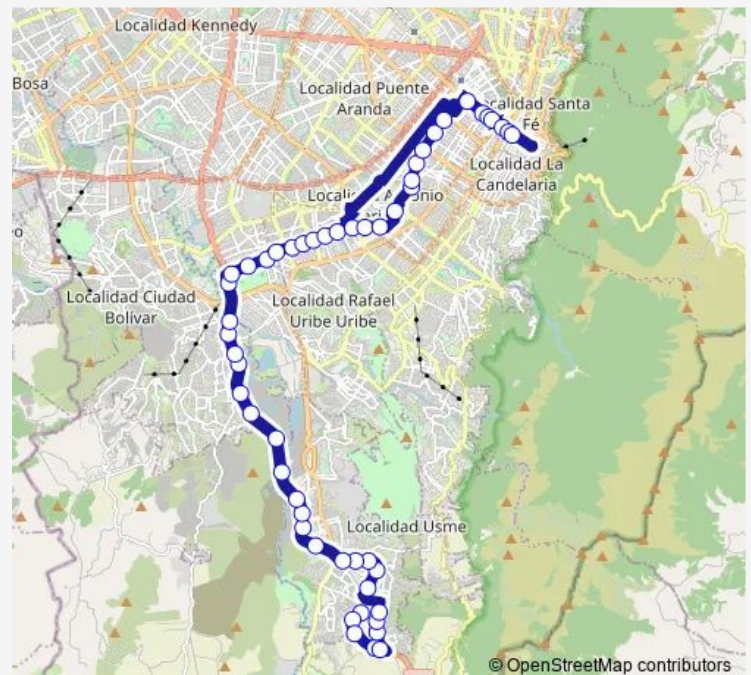

### Route schedule

AC 19 - KR 5 — Autopista al Llano - DG 97 Bis Sur

Monday 05:12-01:26<sup>+1</sup>

Tuesday 05:12-01:26<sup>+1</sup>

Wednesday 05:12-01:26<sup>+1</sup>

Thursday 05:12-01:26<sup>+1</sup>

Friday 05:12-01:26<sup>+1</sup>

### Route info

Direction: AC 19 - KR 5

Stops: 52

Trip Duration: 1 hour 11 min

AK 24 - CL 31B Sur

AK 24 - CL 32A Sur

AK 24 - AC 36 Sur

AK 24 - CL 40 Sur

## Route schedule

Autopista al Llano - DG 97 Bis Sur — AC 19 - KR 8

Monday 04:00-23:44

Tuesday 04:00-23:44

Wednesday 04:00-23:44

Thursday 04:00-23:44

Friday 04:00-23:44

Saturday 04:00-23:44

## Route info

Direction: Autopista al Llano - DG 97 Bis Sur

Stops: 52

Trip Duration: 1 hour 10 min

AV. Boyaca - AK 24

AK 24 - AV. Boyaca

AK 24 - CL 52 Sur

AK 24A - CL 47B Sur