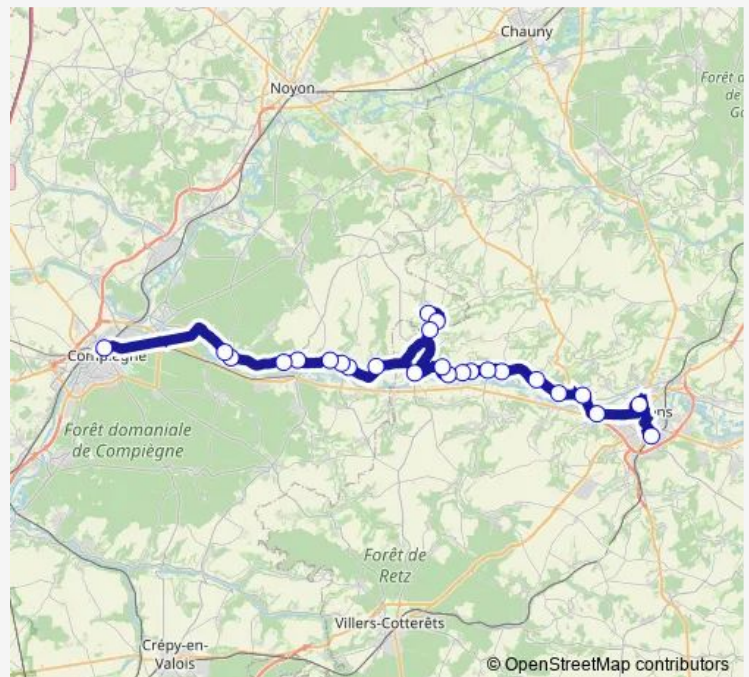

VIC-SUR-Aisne - Place abri

Berny-Riviere - Mairie

Berny-Riviere - La côte Verte

Berny Riviere - Roche Haut abri

Fontenoy - Port Fontenoy

Fontenoy - École maternelle

Osly Courtil - 2 Route de Fontenoy

Osly-Courtil - Courtil

Pommiers - Église

Mercin-ET-Vaux - 4 Av de Compiègne

Soissons - Lycée CES bd Presles

Soissons - ZAC de l'archer

Route schedule

Berneuil-SUR-Aisne - Rue galant — Soissons - Gare
Routière Quai 8

Monday	06:20-13:41
Tuesday	06:20-13:41
Wednesday	06:20-13:30
Thursday	06:20-13:41
Friday	06:20-13:41
Saturday	06:45
Sunday	—

Route info

Direction: Berneuil-SUR-Aisne - Rue galant

Stops: 24

Trip Duration: 1 hour 12 min

652 — Soissons - Compiègne par les villages

Soissons - Lycée Nerval

Soissons - Dumas 2

Soissons - Gare Routière Quai 8