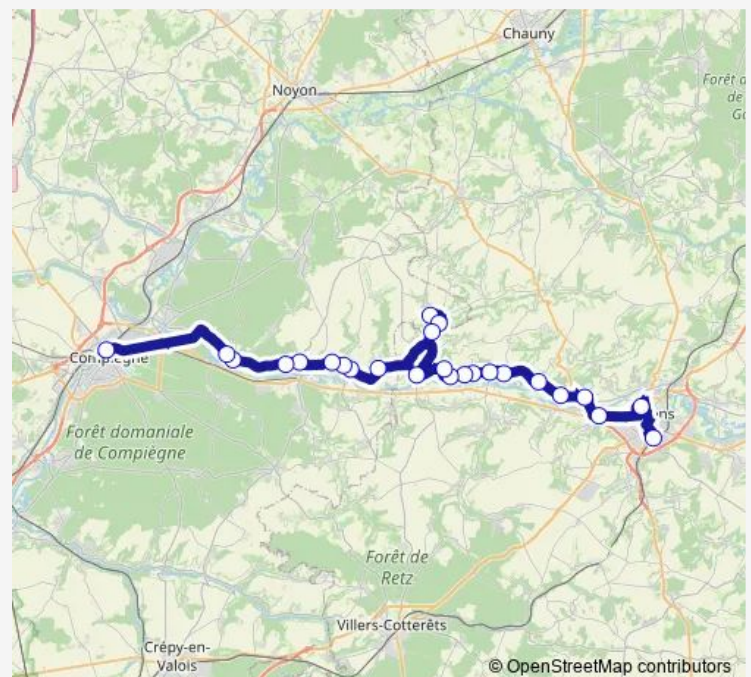

VIC-SUR-Aisne - Place abri

Berny-Riviere - Mairie

Berny-Riviere - La côte Verte

Berny Riviere - Roche Haut abri

Fontenoy - Port Fontenoy

Fontenoy - École maternelle

Osly Courtil - 2 Route de Fontenoy

Osly-Courtil - Courtil

Pommiers - Église

Mercin-ET-Vaux - 4 Av de Compiègne

Soissons - Lycée CES bd Presles

Soissons - ZAC de l'archer

Route schedule

Berneuil-SUR-Aisne - Rue galant — Soissons - Gare
Routière Quai 8

Monday	06:20-13:41
Tuesday	06:20-13:41
Wednesday	06:20-13:30
Thursday	06:20-13:41
Friday	06:20-13:41
Saturday	06:45
Sunday	—

Route info

Direction: Berneuil-SUR-Aisne - Rue galant

Stops: 24

Trip Duration: 1 hour 12 min

652 — Soissons - Compiègne par les villages

Soissons - Lycée Nerval

Soissons - Dumas 2

Soissons - Gare Routière Quai 8