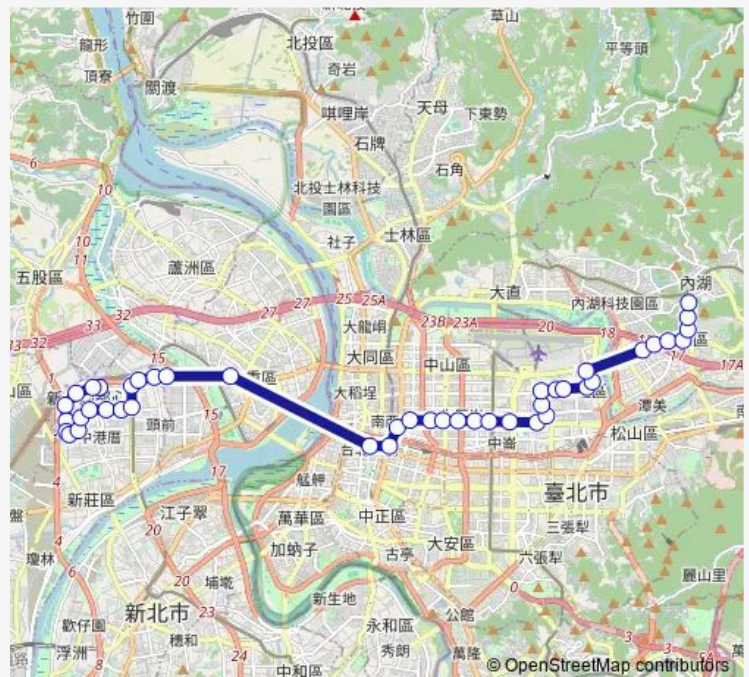

臺北車站(忠孝)

行政院

中山市場

Route schedule

中央昌平街口 — 方濟中學

Monday 00:00

Tuesday 00:00

Wednesday 00:00

Thursday 00:00

Friday 00:00

Saturday 00:00

Sunday 00:00

Route info

Direction: 中央昌平街口

Stops: 44

Trip Duration: 24 hour 0 min