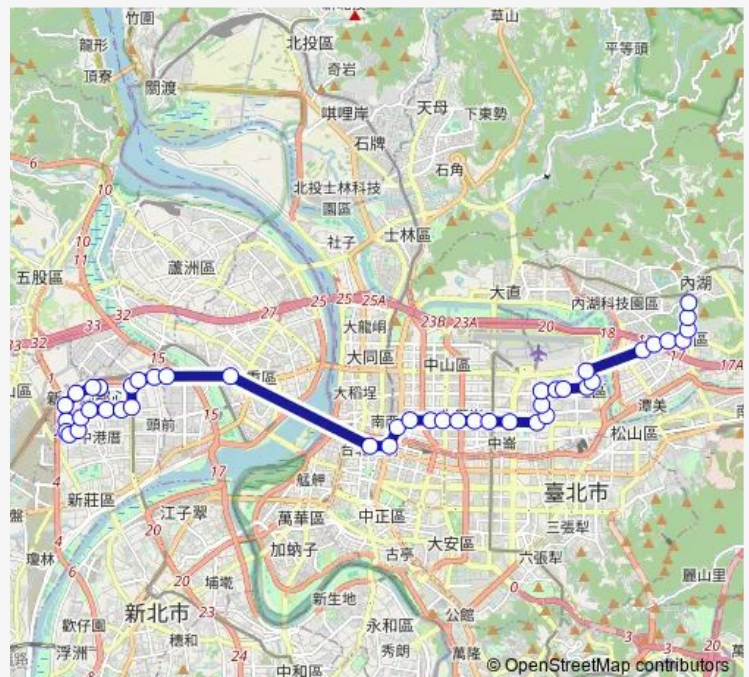

臺北車站(忠孝)

行政院

中山市場

Route schedule

中央昌平街口 — 方濟中學

Monday 00:00

Tuesday 00:00

Wednesday 00:00

Thursday 00:00

Friday 00:00

Saturday 00:00

Sunday 00:00

Route info

Direction: 中央昌平街口

Stops: 44

Trip Duration: 24 hour 0 min