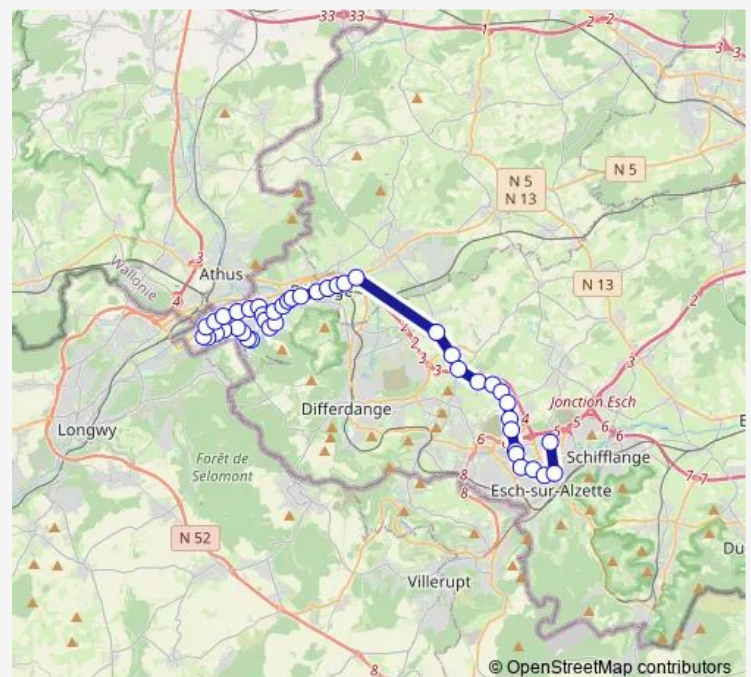

### Route schedule

Rodange, Schwemm écolier — L.T.L.

Monday 06:33

Tuesday 06:33

Wednesday 06:33

Thursday 06:33

Friday 06:33

Saturday —

### Route info

Direction: Rodange, Schwemm écolier

Stops: 44

Trip Duration: 0 hour 57 min

652

Pétange, Porte Lamadelaine

Pétange, Cactus

Pétange, Maartplaz