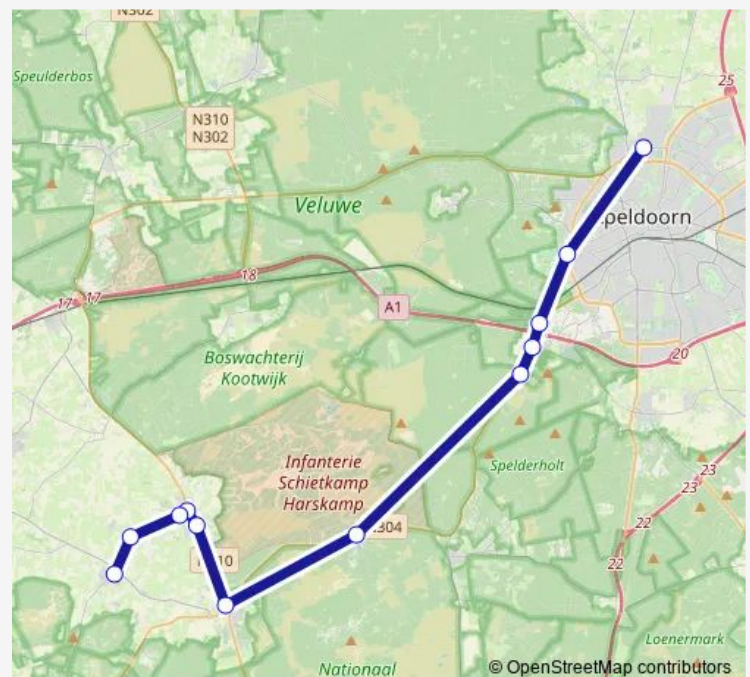

**Direction**

Wekerom, Kruispunt — Apeldoorn, J. Fruytierschool

12 stops

[Open route schedule](#)

Wekerom, Kruispunt

Harskamp, Westenengerdijk

Harskamp, Julianastraat

Harskamp, De Spil

## Route schedule

Wekerom, Kruispunt — Apeldoorn, J. Fruytierschool

Monday 07:35

Tuesday 07:35

Wednesday 07:35

Thursday 07:35

Friday 07:35

Saturday —

## Route info

Direction: Wekerom, Kruispunt

Stops: 12

Trip Duration: 0 hour 45 min