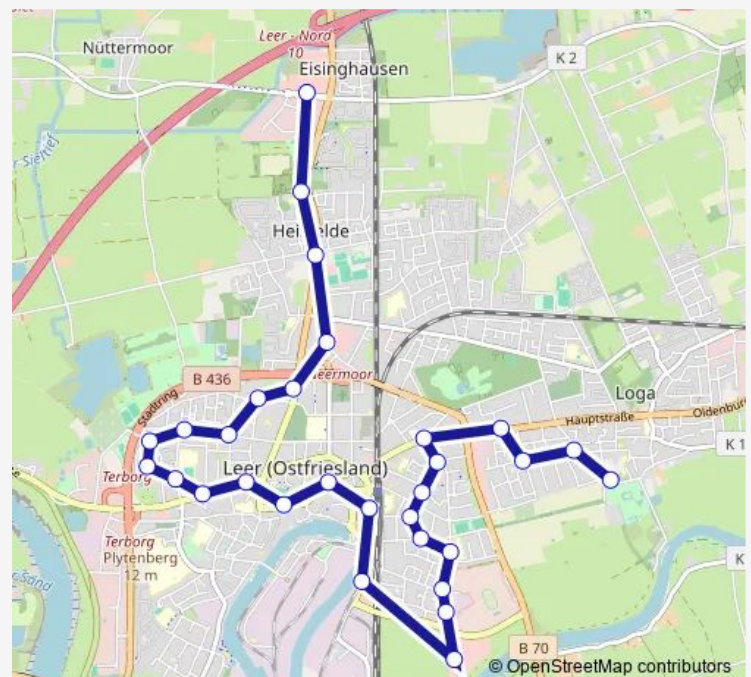

Leer(Ostfriesl) Bremer-/Löwenstraße

Leer(Ostfriesl) Gutenbergschule

### Route info

Direction: Leer(Ostfriesl) Pastorenkamp

Stops: 19

Trip Duration: 0 hour 26 min

## Direction

Leer(Ostfriesl) Schloss Evenburg — Nüttermoor(Leer) Heisfelder Str./Nüttermoorer Str.

30 stops

[Open route schedule](#)

Leer(Ostfriesl) Schloss Evenburg

Leer(Ostfriesl) Hoher Weg

Leer(Ostfriesl) Roter Weg