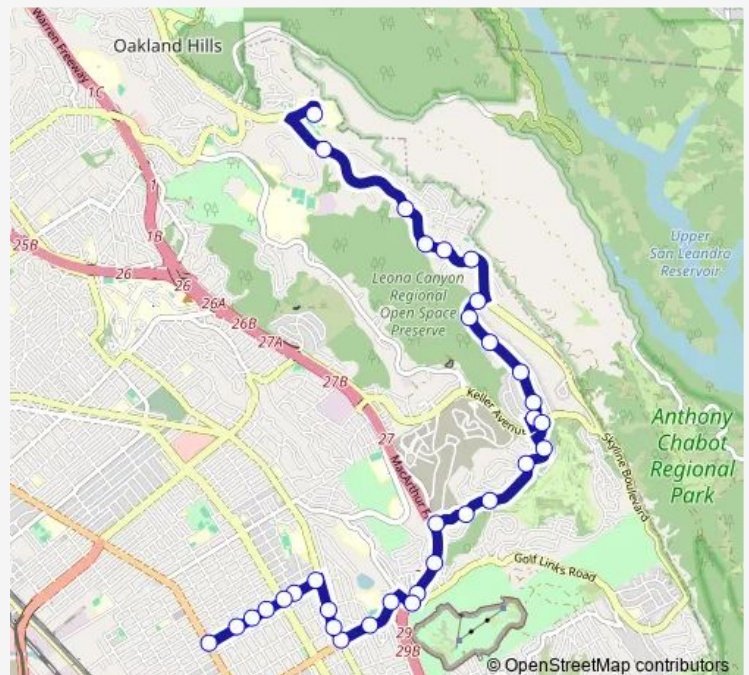

Mountain Blvd & Calafia Av

Mountain Blvd & Golf Links Rd

Golf Links Rd & Mountain Blvd

Route schedule

Skyline High School — 90th Av & International Blvd

Monday 15:41

Tuesday 15:41

Wednesday 14:04

Thursday 15:41

Friday 14:04-15:41

Saturday —

Sunday —

Route info

Direction: Skyline High School

Stops: 33

Trip Duration: 0 hour 25 min

[Open route schedule](#)

90th Av & International Blvd

90th Av & Walnut St

90th Av & Birch St

90th Av & Olive St

90th Av & Bancroft Av

90th Av & Dowling St

90th Av & Macarthur Blvd

Friday 07:31

Saturday —

Sunday —

Route info

Direction: 90th Av & International Blvd

Stops: 33

Trip Duration: 0 hour 24 min

Hansom Dr & Surrey Ln