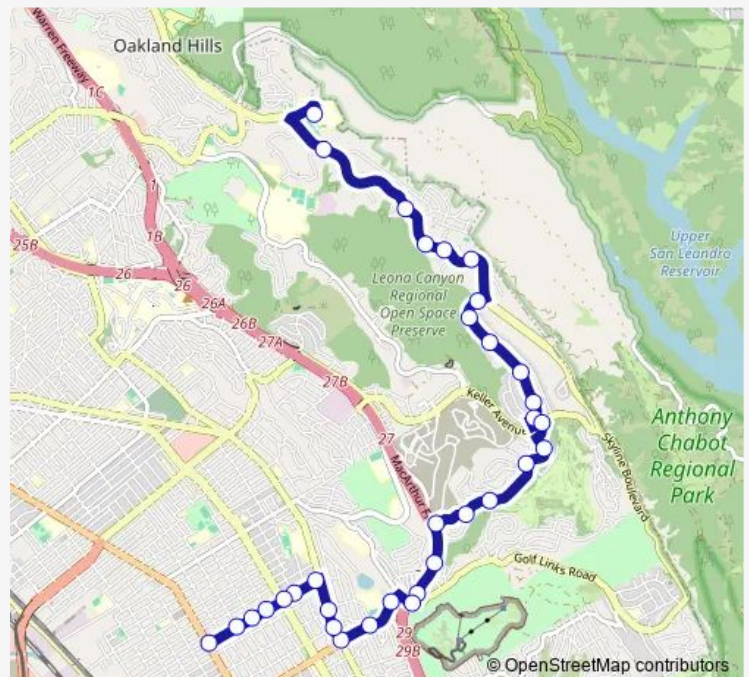

Mountain Blvd & Calafia Av

Mountain Blvd & Golf Links Rd

Golf Links Rd & Mountain Blvd

**Route schedule**

Skyline High School — 90th Av & International Blvd

Monday 15:41

Tuesday 15:41

Wednesday 14:04

Thursday 15:41

Friday 14:04-15:41

Saturday —

Sunday —

**Route info**

Direction: Skyline High School

Stops: 33

Trip Duration: 0 hour 25 min

652 — Skyline High - Elmhurst

98th Av & Las Vegas Av

98th Av & Cherokee Av (Bishop O'Dowd High School)

98th Av & Macarthur Blvd

Macarthur Blvd & 96th Av

Macarthur Blvd & 94th Av

90th Av & Macarthur Blvd

90th Av & Dowling St

## Route info

Direction: 90th Av &amp; International Blvd

Stops: 33

Trip Duration: 0 hour 24 min

Hansom Dr & Surrey Ln

Hansom Dr & Skyline Blvd

Skyline Blvd & Skyway Ln

13500 Skyline Blvd