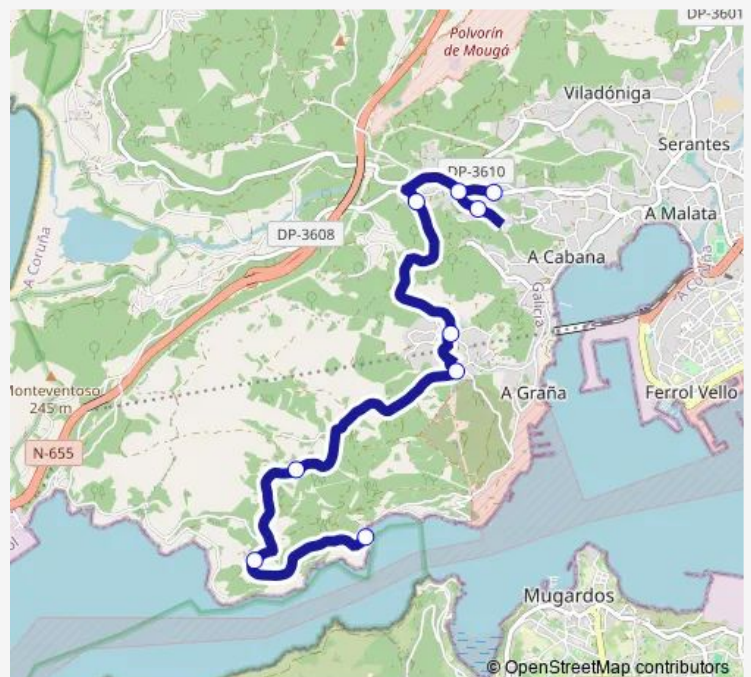

Cruce DE Doñiños

Pereiro

Brión

Liñares

Martín

San Cristobo

San Felipe

Route schedule

Valón (Estrada) — San Felipe

Monday 14:47

Tuesday 14:47

Wednesday 14:47

Thursday 14:47

Friday 14:47

Saturday —

Sunday —

Route info

Direction: Valón (Estrada)

Stops: 9

Trip Duration: 0 hour 27 min

■ XG642010 — Valón (Estrada) - SAN Felipe

Direction

San Felipe — Valón (Estrada)

9 stops

[Open route schedule](#)

San Felipe

San Cristobo

Martín

Liñares

Brión

Pereiro

Cruce DE Doñiños