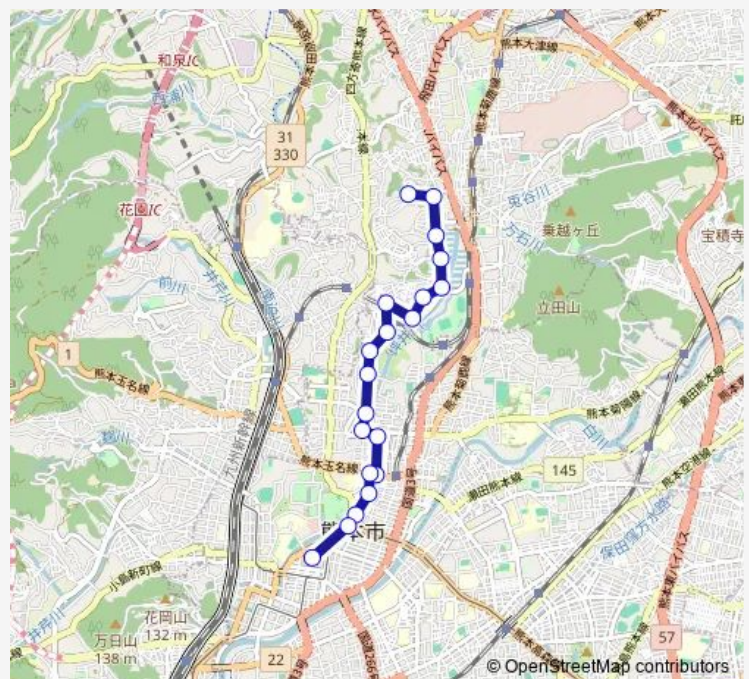

Friday 06:50-20:30

Saturday 07:20-20:33

Sunday 07:30-20:30

Route info

Direction: 高平南公園

Stops: 20

Trip Duration: 0 hour 21 min

■ B1-3 : 高平南公園→津の浦→壺井橋→
桜町バスターミナル