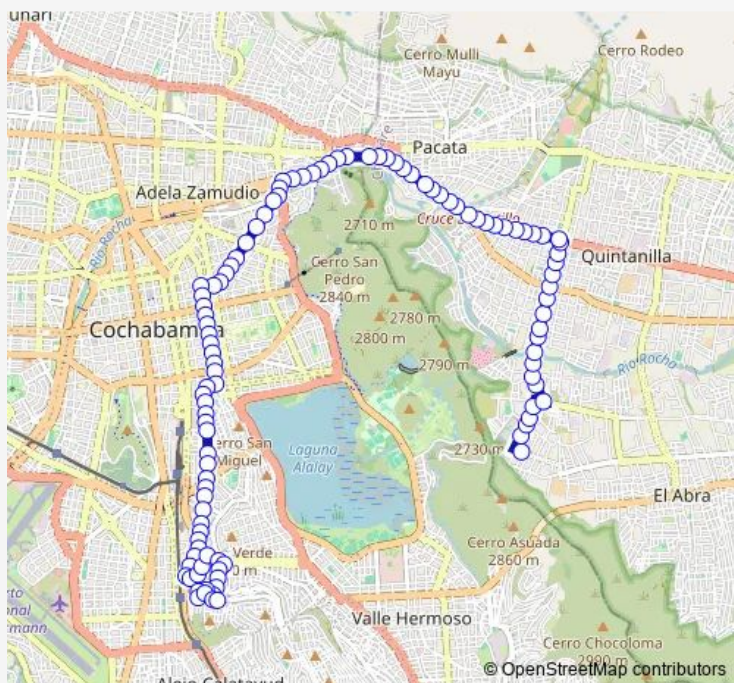

Avenida Maximiliano Kolbe

Rotonda Quintanilla y Avenida Eliodoro Villazón

Avenida Eliodoro Villazón

Route schedule

innominada — Calle Severo Fernandez Alonso

Monday 06:00-23:00

Tuesday 06:00-23:00

Wednesday 06:00-23:00

Thursday 06:00-23:00

Friday 06:00-23:00

Saturday 06:00-23:00

Sunday 06:00-23:00

Route info

Direction: innominada

Stops: 105

Trip Duration: 0 hour 17 min

■ N — Microbus N: El Abra → Calle Severo Fernandez A.

Avenida Eliodoro Villazón

Avenida Eliodoro Villazón

Avenida Eliodoro Villazón

Avenida Eliodoro Villazón

Avenida Eliodoro Villazón

Avenida Eliodoro Villazón

Avenida Eliodoro Villazón

Rotonda El Castillo y Avenida Eliodoro Villazón

Avenida Eliodoro Villazón

Avenida Eliodoro Villazón

Avenida Eliodoro Villazón

Avenida Eliodoro Villazón

Avenida Eliodoro Villazón

Avenida Eliodoro Villazón