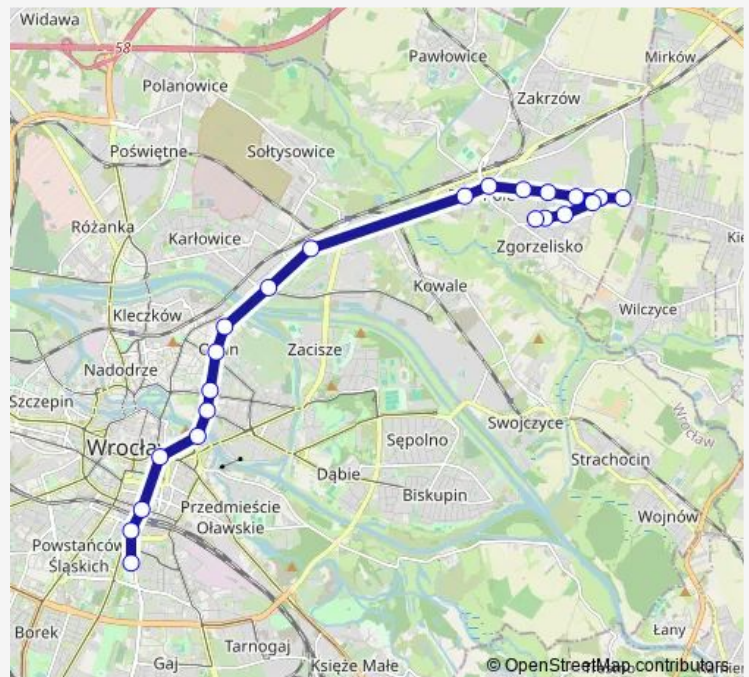

Poświętne

Zajezdnia Obornicka

Route schedule

Litewska — Zajezdnia Obornicka

Monday 20:35-22:42

Tuesday 19:14-22:12

Wednesday 19:14-22:12

Thursday 19:14-22:12

Friday 19:14-22:12

Saturday 19:26-22:12

Sunday 19:26-22:12

Route info

Direction: Litewska

Stops: 20

Trip Duration: 0 hour 25 min

■ N

Direction

Petrusewiczka — Litewska

23 stops

[Open route schedule](#)

Petrusewiczka

Dworzec Autobusowy

Dworzec Główny

Galeria Dominikańska