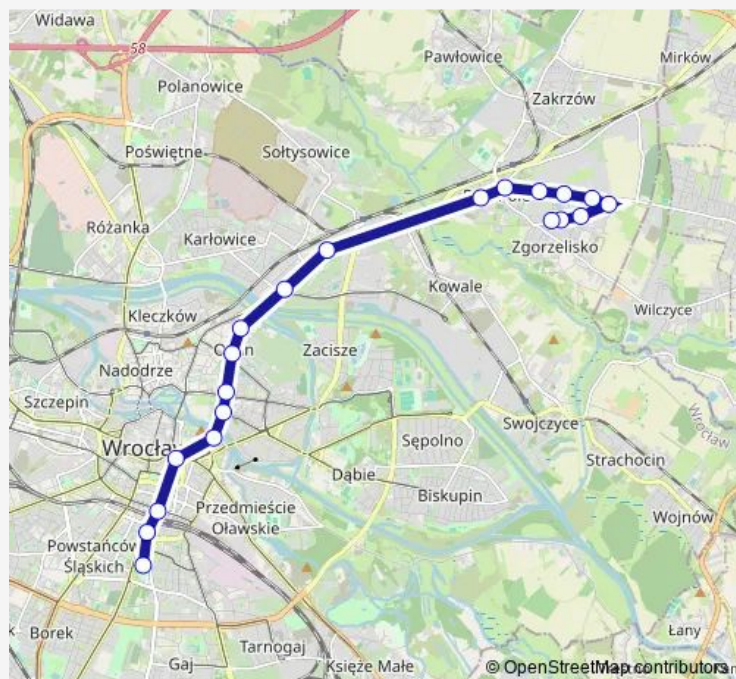

Direction

Petrusewicz — Zajezdnia Obornicka

19 stops

[Open route schedule](#)

- Petrusewicz
- Dworzec Autobusowy
- Dworzec Główny
- Galeria Dominikańska
- Urząd Wojewódzki
- Katedra
- Ogród Botaniczny
- Wyszyńskiego
- Damrota
- Kromera
- Berenta
- Kasprowicza
- Pola
- Broniewskiego
- Kamińskiego
- Kępińska
- Wołowska
- Poświętne
- Zajezdnia Obornicka

Route schedule

Petrusewicz — Zajezdnia Obornicka

Monday	08:12
Tuesday	08:12
Wednesday	08:12
Thursday	08:12
Friday	08:12
Saturday	—
Sunday	—

Route info

Direction: Petrusewicz

Stops: 19

Trip Duration: 0 hour 35 min

Direction

Zajezdnia Obornicka — Litewska (pętla)

19 stops

[Open route schedule](#)

Zajezdnia Obornicka

Poświętne

Wołowska

Kępińska

Route info

Direction: Zajezdnia Obornicka

Stops: 19

Trip Duration: 0 hour 28 min

Direction

Zajezdnia Obornicka — Dworcowa

17 stops

[Open route schedule](#)