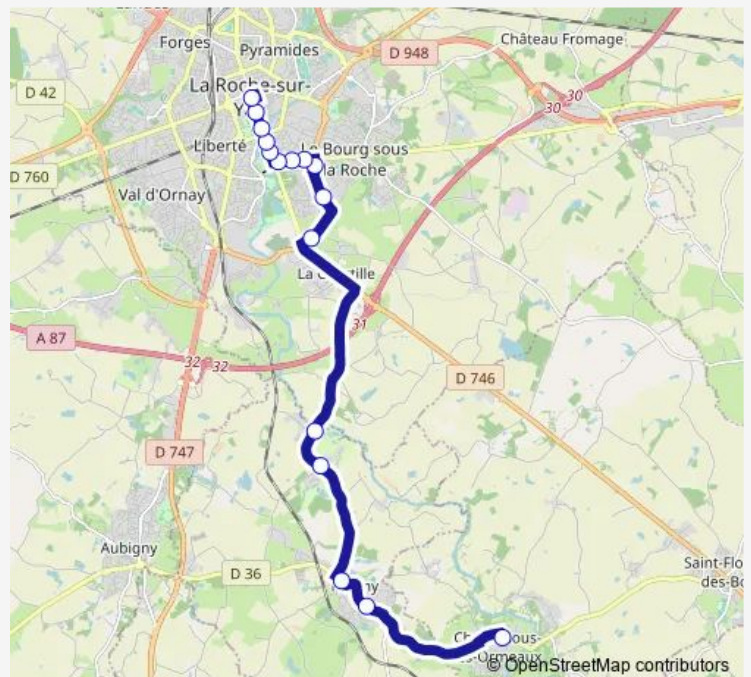

Pont Boileau

Rousseau

Préfecture

Napoléon Hippopotame

Route schedule

Chaillé Mairie — Napoléon Hippopotame

Monday 06:58-18:56

Tuesday 06:58-18:56

Wednesday 06:58-18:56

Thursday 06:58-18:56

Friday 06:58-18:56

Saturday 08:12-19:05

Sunday —

Route info

Direction: Chaillé Mairie

Stops: 16

Trip Duration: 0 hour 30 min

N — Nesmy/Chaillé - Napoléon

**Direction**

Napoléon Hippopotame — Chaillé Mairie

10 stops

[Open route schedule](#)

Napoléon Hippopotame

Préfecture