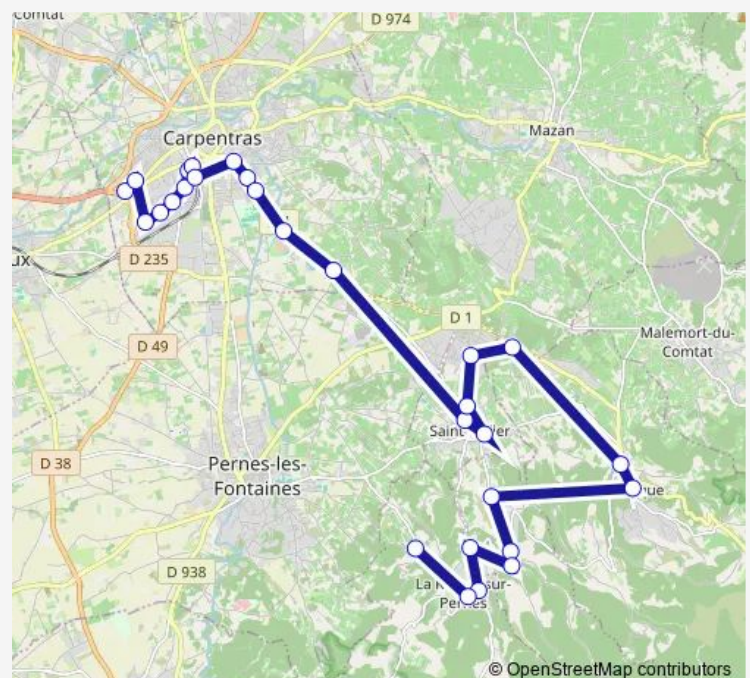

### Route schedule

LA Roque SUR Pernes\_La Riaille1 — Carpentras\_Pole Sante1

Monday 13:44

Tuesday 06:55-13:44

Wednesday 06:55

Thursday 06:55-13:44

Friday 06:55-13:44

Saturday —

### Route info

Direction: LA Roque SUR Pernes\_La Riaille1

Stops: 25

Trip Duration: 0 hour 41 min

N — Ligne N Periurbaine - Venasque

Carpentras\_Villefranche1

Carpentras\_Z.I. Kennedy1

Carpentras\_Daudet1