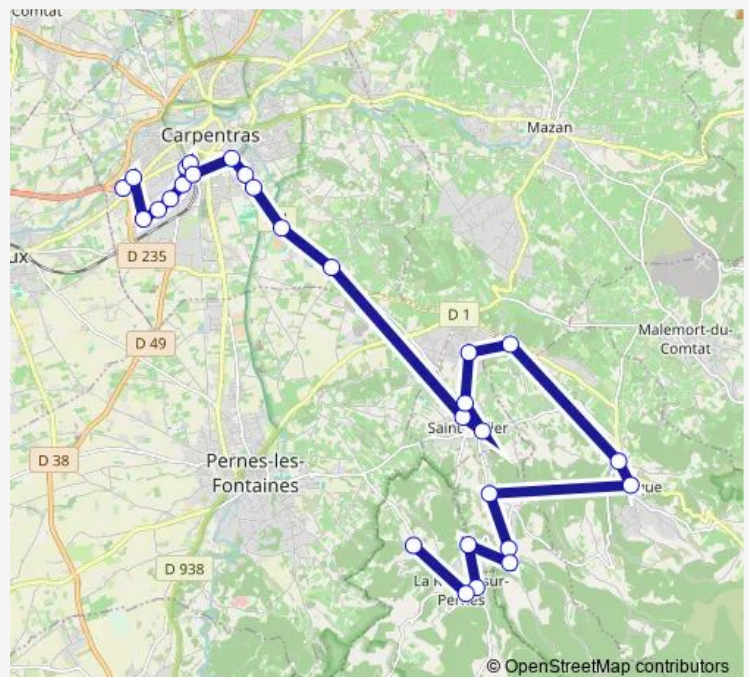

Carpentras_Les Papillons1

Route schedule

LA Roque SUR Pernes_La Riaille1 — Carpentras_Pole Sante1

Monday 13:44

Tuesday 06:55-13:44

Wednesday 06:55

Thursday 06:55-13:44

Friday 06:55-13:44

Saturday —

Sunday —

Route info

Direction: LA Roque SUR Pernes_La Riaille1

Stops: 25

Trip Duration: 0 hour 41 min

N — Ligne N Periurbaine - Venasque

Carpentras_Villefranche1

Carpentras_Z.I. Kennedy1

Carpentras_Daudet1

Carpentras_Pole Sante1

Direction

Carpentras_Pem Quai 1 — Venasque_Bellefont1 (Ancien Arret Eglise)

11 stops

[Open route schedule](#)

Carpentras_Pem Quai 1

Friday —

Saturday —

Sunday —

Route info

Direction: Carpentras_Pem Quai 1

Stops: 11

Trip Duration: 0 hour 30 min

Direction