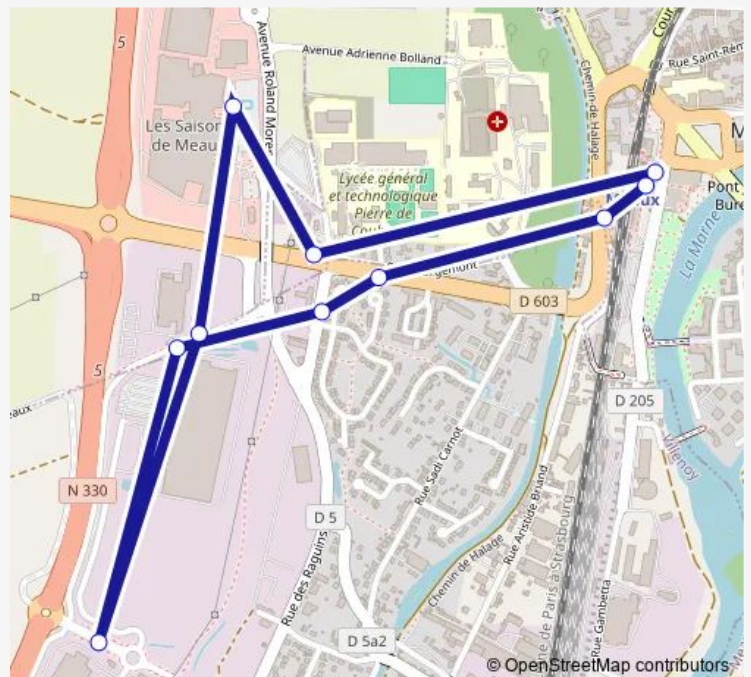

### Direction

Gare de Meaux (Quai 1) — Gare de Meaux (Dépose)

8 stops

[Open route schedule](#)

Gare de Meaux (Quai 1)

Cité Technique

Les Saisons de Meaux

Centre Pénitentiaire

### Route schedule

Gare de Meaux (Quai 1) — Gare de Meaux (Dépose)

Monday	09:16-14:26
Tuesday	09:16-14:26
Wednesday	09:16-14:26
Thursday	09:16-14:26
Friday	09:16-14:26
Saturday	09:50-18:50
Sunday	—

### Route info

Direction: Gare de Meaux (Quai 1)

Stops: 8

Trip Duration: 0 hour 22 min

**Direction**

Gare de Meaux (Quai 1) — Gare de Meaux (Dépose)

10 stops

[Open route schedule](#)

Gare de Meaux (Quai 1)

Cité Technique

Les Saisons de Meaux

Institut des Métiers

P.A.P.M. Sud

Institut des Métiers

Les Patios

Cité Technique