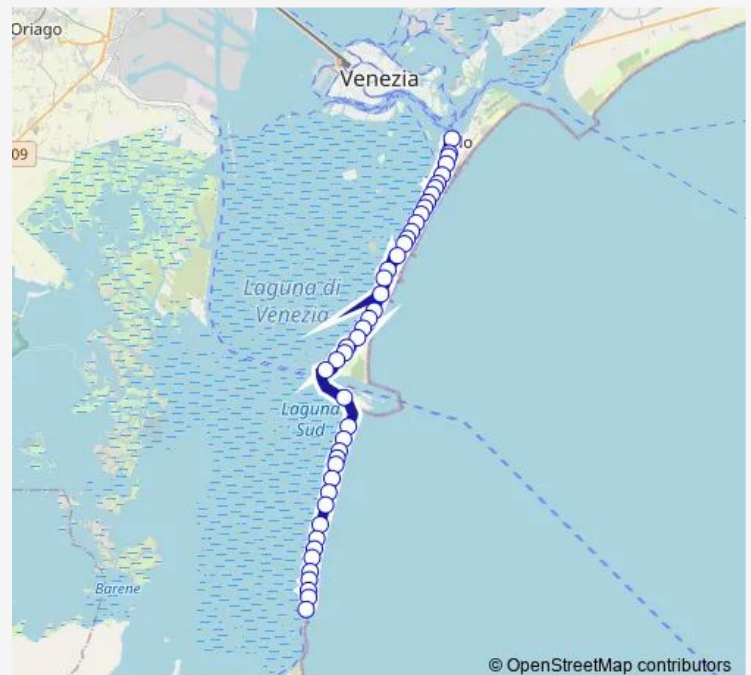

Bus N Santa Maria Elisabetta - Pellestrina Cimitero

[Go to website](#)

Direction

Pellestrina Cimitero — Santa Maria Elisabetta

47 stops

[Open route schedule](#)

- Pellestrina Cimitero
- Pellestrina Tre Rose
- Dei Murazzi Campo Stella
- Madonna dell'Apparizione
- Dei Murazzi Scuola Elemen
- Dei Murazzi Centro Civico
- Pellestrina Sant'Antonio
- Pellestrina Piovini
- Pellestrina Pennello 10
- Pellestrina Centro Ittico
- Portosecco la Mara
- Dei Murazzi Campo Sportiv
- Portosecco
- San Pietro Cimitero
- Sanpietro Calle Tardivi
- Dei Murazzi Di Botta
- San Pietro Belvedere
- Santa Maria Del Mare
- Faro Rocchetta
- Alberoni Golf
- Alberoni della Droma

Route schedule

Pellestrina Cimitero — Santa Maria Elisabetta

Monday	03:15-02:16 ⁺¹
Tuesday	03:15-02:16 ⁺¹
Wednesday	03:15-02:16 ⁺¹
Thursday	03:15-02:16 ⁺¹
Friday	02:16-02:16 ⁺¹
Saturday	02:16-01:15 ⁺¹
Sunday	03:15-02:16 ⁺¹

Route info

Direction: Pellestrina Cimitero

Stops: 47

Trip Duration: 0 hour 39 min

Alberoni Ca' Rossa

Alberoni Stella Maris

Alberoni San Camillo

Alberoni Colonia Morosini

Route info

Direction: Santa Maria Elisabetta

Stops: 45

Trip Duration: 0 hour 36 min

Alberoni Golf

Faro Rocchetta

Santa Maria Del Mare

San Pietro Belvedere