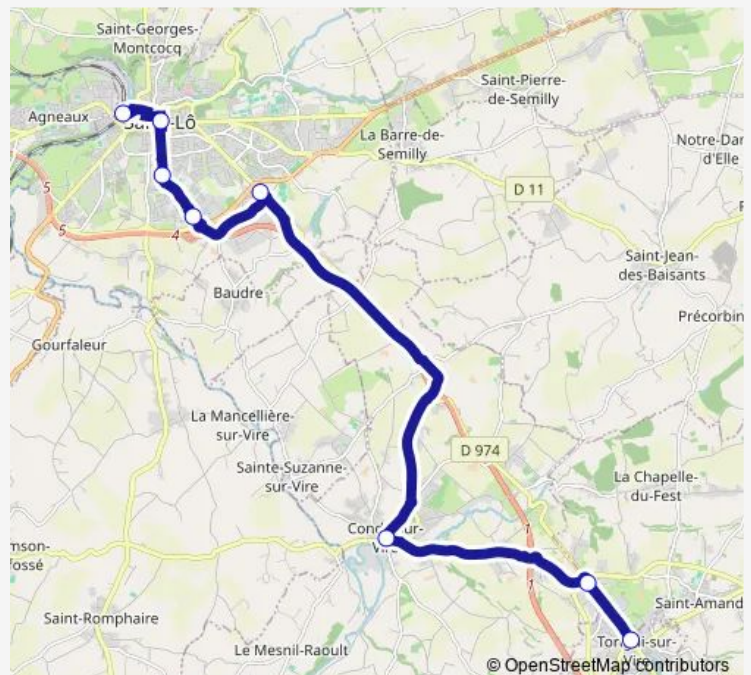

Bus N Navette Torigny-Sur-Vire

[Go to website](#)

Direction

Gare Sncf — Rue Havin

8 stops

[Open route schedule](#)

Gare Sncf

Hôtel de Ville (provisoire)

Curie

Bois Ardent

Parc des Expositions

Mairie Condé

La Détourbe

Rue Havin

Route schedule

Gare Sncf — Rue Havin

Monday —

Tuesday —

Wednesday —

Thursday —

Friday —

Saturday 08:10-12:30

Sunday —

Route info

Direction: Gare Sncf

Stops: 8

Trip Duration: 0 hour 32 min

■ N — Navette Torigny-Sur-Vire

Direction

Gare SnCF — Rue Havin

8 stops

[Open route schedule](#)