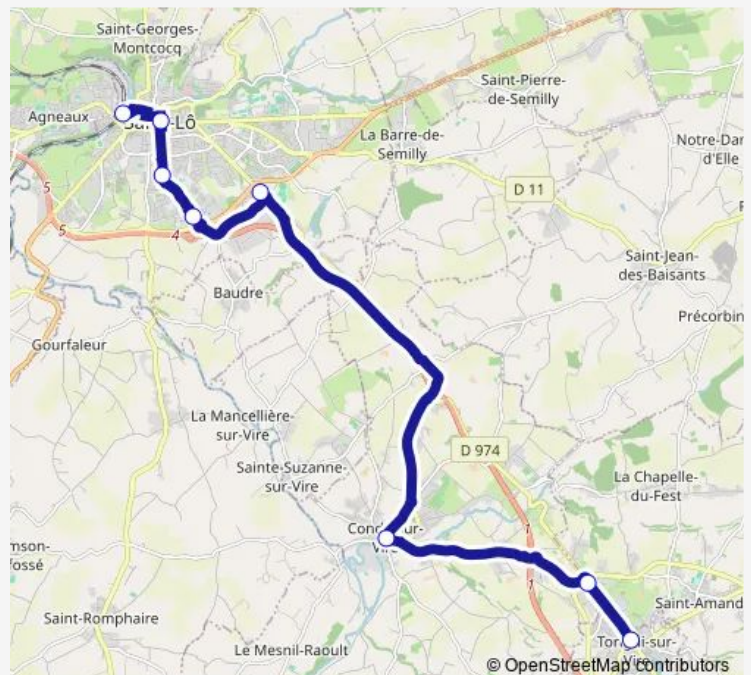

### Direction

Gare Sncf — Rue Havin

8 stops

[Open route schedule](#)

Gare Sncf

Hôtel de Ville (provisoire)

Curie

Bois Ardent

Parc des Expositions

Mairie Condé

La Détourbe

Rue Havin

### Route schedule

Gare Sncf — Rue Havin

Monday	—
Tuesday	—
Wednesday	—
Thursday	—
Friday	—
Saturday	08:10-12:30
Sunday	—

### Route info

Direction: Gare Sncf

Stops: 8

Trip Duration: 0 hour 32 min

■ N — Navette Torigny-Sur-Vire