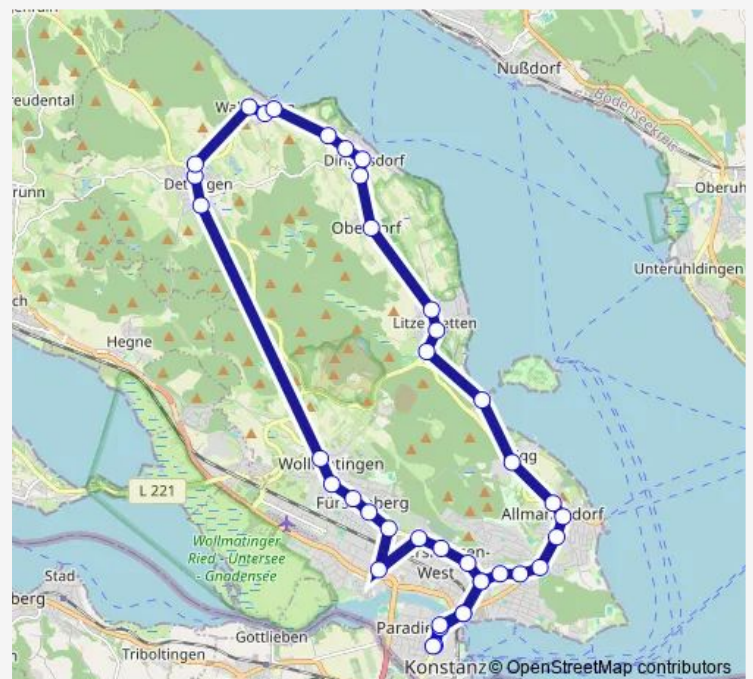

### Route schedule

Konstanz, Stefansschule — Konstanz, Bürgerbüro

Monday —

Tuesday —

Wednesday —

Thursday —

Friday 26:50<sup>+1</sup>

Saturday 26:50<sup>+1</sup>

### Route info

Direction: Konstanz, Stefansschule

Stops: 39

Trip Duration: 0 hour 52 min

Dingelsdorf, Ortsmitte

Dingelsdorf, Thingolthalle

Dingelsdorf, Oberdorf

Litzelstetten, Zum Purren