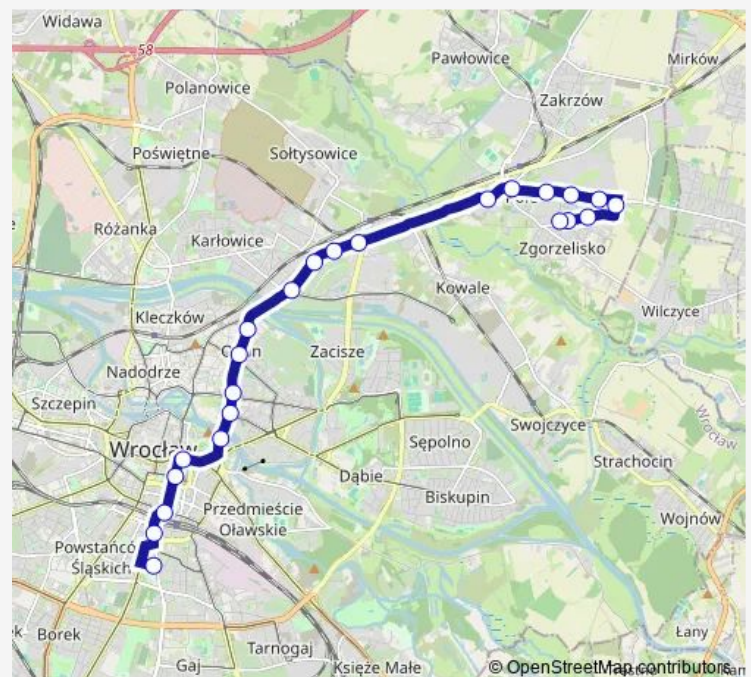

Dworzec Główny

Dworzec Autobusowy

Petruszewicza

Route schedule

Zajezdnia Obornicka — Petruszewicza

Monday 04:25-13:49

Tuesday 04:25-13:49

Wednesday 04:25-13:49

Thursday 04:25-13:49

Friday 04:25-13:49

Saturday 05:28-05:54

Sunday 05:28-05:54

Route info

Direction: Zajezdnia Obornicka

Stops: 21

Trip Duration: 0 hour 36 min

■ N

BusMaps

Direction

Litewska — Petruszewicza

24 stops

[Open route schedule](#)

Litewska

Inflancka